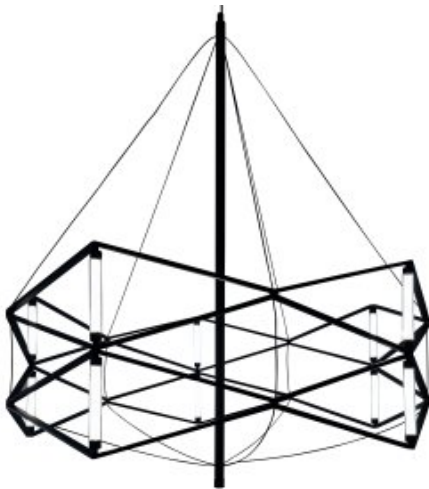

Link do produktu: <https://amarei.pl/lampa-wiszaca-space-led-czarna-60-cm-step-into-design-p-2372.html>

Lampa wisząca SPACE LED czarna 60 cm Step Into Design

Nasza cena brutto	1 399,00 zł
Dostępność	Produkt dostępny na magazynie
Czas wysyłki	48 godzin
Numer katalogowy	5904883093775
Kod producenta	ST-9858 P/S black
Kod EAN	5904883093775

Opis produktu

Lampa wisząca SPACE LED czarna 60 cm

Lampa wisząca SPACE to nowoczesny i stylowy element wystroju wnętrz, który charakteryzują się **geometryczną formą i przestrzenną konstrukcją**.

Wykonana jest z czarnego metalu oraz akrylu, wewnętrzna strona konstrukcji wypełniona jest paskami ledowymi, zapewniając energooszczędne i wydajne oświetlenie.

Dzięki otwartej konstrukcji lampa nie tylko oświetla pomieszczenie, ale również tworzy ciekawą grę światła i cienia.

Czarny kolor jest **elegancki i uniwersalny**, dzięki czemu lampy te pasują do różnych stylów wystroju wnętrz.

Lampa wyposażona jest w przewód o długości 200 cm

szerokość: 60 cm

wysokość: 76 cm

źródło światła: LED / max 20W / 1600lm / 3000K

waga z opakowaniem: 6 kg

Podsufitka o wymiarach:

szerokość: 8 cm

wysokość: 12,5 cm