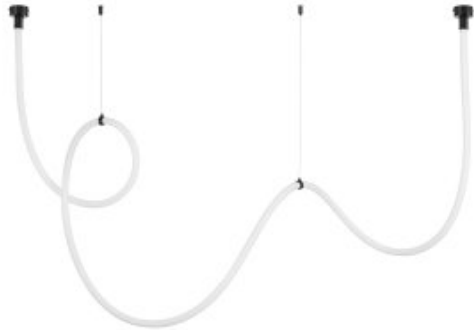

Link do produktu: <https://amarei.pl/lampa-wiszaca-snake-led-waz-ledowy-czarna-400-cm-step-into-design-p-2409.html>

Lampa wisząca SNAKE LED wąż ledowy czarna 400 cm Step Into Design

Nasza cena brutto	999,00 zł
Dostępność	Produkt dostępny na magazynie
Czas wysyłki	48 godzin
Numer katalogowy	5904883094352
Kod producenta	MD1021-4 black
Kod EAN	5904883094352

Opis produktu

Lampa wisząca SNAKE LED wąż ledowy czarna 400 cm

Lampa wisząca SNAKE to niezwykle uniwersalne i efektowne oświetlenie, które doda charakteru każdemu wnętrzu.

Lampa wykonana jest z **białego, elastycznego sznura**, w którym umieszczono pasek ledowy, co pozwala na **dowolne ułożenie** lampy.

Wąż ledowy zamocowany jest na czarnych, eleganckich uchwytach przytwierdzanych do sufitu.

W zestawie są 2 dodatkowe metalowe oczka przez które można przepleść wąż LED nadając lampie indywidualnego charakteru.

Lampa wisząca SNAKE typu sznur LED to doskonały wybór dla osób ceniących sobie designerskie, oryginalne i funkcjonalne rozwiązania.

Dzięki swojej **elastyczności i wielu** zastosowaniach, pozwala stworzyć niepowtarzalną atmosferę w każdym pomieszczeniu.