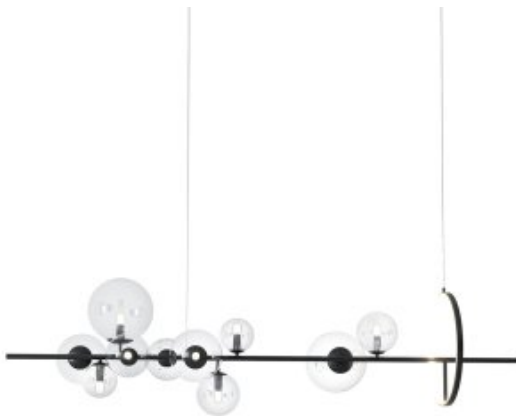

Link do produktu: <https://amarei.pl/lampa-wiszaca-orion-long-120-czarna-120-cm-step-into-design-p-1991.html>

Lampa wisząca ORION LONG-120 czarna 120 cm Step Into Design

Nasza cena brutto	999,00 zł
Dostępność	Aktualnie niedostępny
Czas wysyłki	48 godzin
Numer katalogowy	5903957456973
Kod producenta	MP0084-L1200
Kod EAN	5903957456973

Opis produktu

Lampa wisząca ORION LONG-120 czarna 120 cm

Dekoracyjna lampa wisząca **ORION LONG** zachwyca swoim eleganckim i nowoczesnym designem.

Wykonana jest z czarnego matowego żelaza, które nadaje jej surowy i **industrialny charakter**.

Lampę zdobi dziesięć szklanych kul o różnych wielkościach, które **delikatnie rozpraszają światło, tworząc przytulną atmosferę**.

Lampa ORION DOUBLE jest zasilana 10 punktami świetlnymi oraz ledową listwą w brawie światła 3000K.

- Elegancki i nowoczesny design
- Wysoka jakość wykonania
- Trwały i odporny na uszkodzenia materiał
- Różnorodne źródło światła
- Regulacja wysokości
- Nadaje się do różnych pomieszczeń

Lampa wyposażona jest w przewód PVC czarny o długości 200 cm