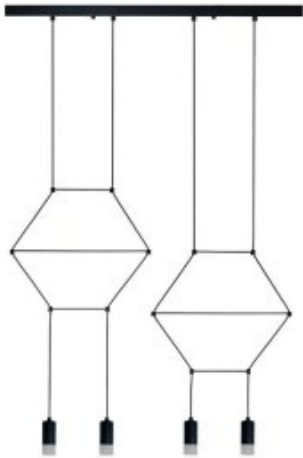

Link do produktu: <https://amarei.pl/lampa-wiszaca-linea-4-long-czarna-70-cm-step-into-design-p-1882.html>

Lampa wisząca LINEA-4 LONG czarna 70 cm Step Into Design

Nasza cena brutto	549,00 zł
Dostępność	Produkt dostępny na magazynie
Czas wysyłki	48 godzin
Numer katalogowy	5907614656362
Kod producenta	XT068-4P
Kod EAN	5907614656362

Opis produktu

Lampa wisząca LINEA-4 LONG czarna 70 cm

Lampa wisząca z serii LINEA-4 LONG to minimalistyczna forma o geometrycznym kształcie zawieszona na długiej listwie podsufitowej.

Lampa LINEA-4 LONG składa się z metalowej oprawy oświetleniowej w kolorze czarnego matu wykończonego transparentnym kloszem.

Klosz wykonany jest z przezroczystego polerowanego akrylu o matowej powierzchni środka.

Odkręcany klosz pozwala na wygodny dostęp do wymiennego źródła światła na żarówkę typu G9.

LINEA-4 LONG zasilana jest czterema punktami świetlnymi zawieszonymi na delikatnych kablach.

Lampa wyposażona jest w przewód PVC czarny o długości 200 cm

szerokość: 68 cm

wysokość: 12,5 - 212,5 cm

średnica klosza: 5 cm

źródło światła: G9 * 4 / max 10W

waga z opakowaniem: 4 kg

Produkt jest złożony, bezpiecznie zapakowany w wykrojnik styropianowy i karton o wymiarach: 70*25*20 cm.