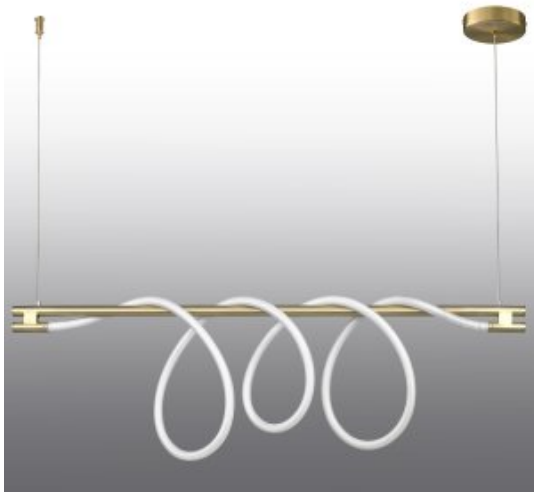

Link do produktu: <https://amarei.pl/lampa-wiszaca-fantasia-long-led-zlota-120-cm-step-into-design-p-2089.html>

Lampa wisząca FANTASIA LONG LED złota 120 cm Step Into Design

Nasza cena brutto	1 299,00 zł
Dostępność	Produkt dostępny na magazynie
Czas wysyłki	48 godzin
Numer katalogowy	5904883090477
Kod producenta	ST-9282P/L2
Kod EAN	5904883090477

Opis produktu

Lampa wisząca FANTASIA LONG LED złota 120 cm

Lampa wisząca FANTASIA to unikalny projekt prezentujący wyjątkowy design.

Uniwersalne a zarazem klasyczne połączenie kolorów bieli i złota sprawia że lampa staje się bardziej wyjątkowa, nadając wyrazistości każdemu wnętrzu.

Ta unikalna forma oświetlenia wykonana została z metalu, tworzywa sztucznego (akrylu) oraz tkaniny.

Przez metalową listwę przewieszono tekstylną tkaninę skrywającą ledowe źródło światła.

Wysoka jakość wykonania i konstrukcja lampy gwarantuje łatwość w utrzymaniu.

-
- **moc maksymalna** : 35W
 - **strumień świetlny [lumen]**: 2800
 - **barwa światła [kelvin]**: 3000 K
 - **długość przewodu [cm]**: 200
 - **regulacja wysokości** : tak
 - **wysokość minimalna [cm]**: 33
 - **stopień ochrony IP**: IP 20
 - **materiał podsufitki**: metal
 - **średnica podsufitki [cm]**: 14
 - **wysokość podsufitki [cm]**: 2,5
 - **kolor podsufitki**: złoty
 - **waga**: 3,8 kg
 - **produkt złożony**: tak
 - **długość [cm]**: 31
 - **Wysokość towaru w centymetrach**: 130
 - **Szerokość towaru w centymetrach**: 11
 - **waga gabarytowa w gramach**: 7388.33