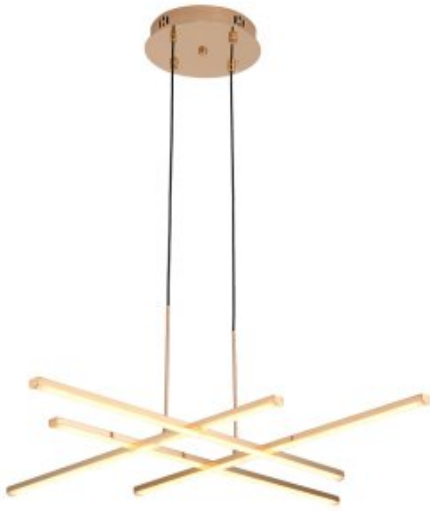

Link do produktu: <https://amarei.pl/lampa-wiszaca-criss-cross-led-zlota-78-cm-step-into-design-p-2434.html>

Lampa wisząca CRISS CROSS LED złota 78 cm Step Into Design

Nasza cena brutto	849,00 zł
Dostępność	Produkt dostępny na magazynie
Czas wysyłki	48 godzin
Numer katalogowy	5904883094512
Kod producenta	ST-MD240406-4 gold
Kod EAN	5904883094512

Opis produktu

Lampa wisząca CRISS CROSS LED złota 78 cm

Lampa wisząca CRISS CROSS w kolorze szampańskiego złota to kwintesencja nowoczesnego designu.

Jej minimalistyczna forma, składająca się z sześciu długich, prostych elementów świetlnych, ułożonych w nieregularny, intrygujący wzór, przypomina skrzyżowane linie, tworząc efektowną, geometryczną kompozycję kratownicy.

Elementy te, zawieszane na cienkich linkach, sprawiają wrażenie, jakby unosiły się w powietrzu, dodając lekkości i subtelności wnętrzu.

Zalety lampy CRISS CROSS:

- **Nowoczesny i oryginalny design:** Nieregularna, geometryczna forma lampy CRISS CROSS przyciąga wzrok i nadaje wnętrzu unikalny charakter
- **Indywidualna aranżacja:** Możliwość regulacji wysokości elementów poziomych pozwala na dostosowanie lampy do własnych preferencji i potrzeb, tworząc spersonalizowany efekt.
- **Eleganckie wykończenie:** Szampański złoty kolor lampy dodaje wnętrzu elegancji i luksusowego charakteru, a elegancka podsufitka w tym samym kolorze podkreśla spójność designu.
- **Wszelstronność:** Lampa CRISS CROSS doskonale komponuje się z innymi modelami z tej serii, umożliwiając stworzenie spójnej aranżacji oświetleniowej w całym domu.
- **Łatwy montaż:** Produkt jest złożony i bezpiecznie zapakowany, co ułatwia montaż i minimalizuje ryzyko uszkodzeń podczas transportu.