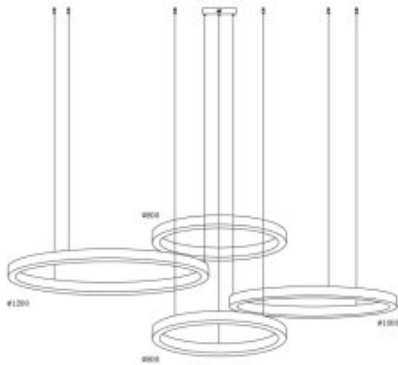

Link do produktu: <https://amarei.pl/lampa-wiszaca-circle-8080100120-led-mosiadz-na-1-podsufitce-step-into-design-p-2072.html>

Lampa wisząca CIRCLE 80+80+100+120 LED mosiądz na 1 podsufitce Step Into Design

Nasza cena brutto	11 999,00 zł
Dostępność	Aktualnie niedostępny
Czas wysyłki	48 godzin
Numer katalogowy	5904883091467
Kod producenta	ST-8848-80+80+100+120 brass
Kod EAN	5904883091467

Opis produktu

Lampa wisząca CIRCLE 80+80+100+120 LED mosiądz na 1 podsufitce

Lampa z serii CIRCLE 80 + 80 + 100 + 120 cm zachwyca minimalistycznym designem.

3 Ledowe okręgi: 80 + 80 + 100 + 120 cm w kolorze szczotkowanego mosiądzu zasilane są energooszczędnym źródłem światła.

Ośłona oprawy CIRCLE wykonana jest z mlecznego tworzywa.

Produkt jest złożony, bezpiecznie zapakowany w wykrojnik styropianowy.

Sposób wysyłki: kurier

Produkt dostępny w 5 pojedynczych rozmiarach: 40 cm / 60 cm / 80 cm / 100 cm / 120 cm

oraz w 4 kompozycjach: 40+60+60 cm / 60+80+80 cm / 40+60+80 cm / 60+80+100 cm