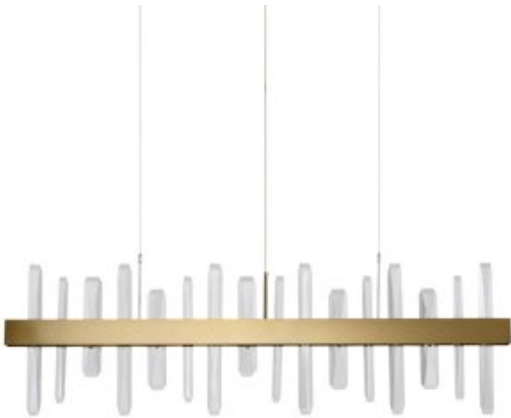

Link do produktu: <https://amarei.pl/lampa-wiszaca-arctic-100-cm-zlota-step-into-design-p-1985.html>

Lampa wisząca ARCTIC 100 cm złota Step Into Design

Nasza cena brutto	1 499,00 zł
Dostępność	Produkt dostępny na magazynie
Czas wysyłki	48 godzin
Numer katalogowy	5903957456850
Kod producenta	MP0099 gold
Kod EAN	5903957456850

Opis produktu

Lampa wisząca ARCTIC LED złota 100 cm

Lampa wisząca ARCTIC składa się z **listwy** wykonanej z metalu w kolorze szczotkowanego złota.

Listwa jest wypełniona **kryształami szklanymi K9**, które nadają lampie elegancki i luksusowy wygląd.

Kryształy są podświetlane **źródłem światła LED**, umieszczonymi od góry i od dołu, co potęguje ich blask i tworzy piękne refleksy świetlne

Lampa ma **nowoczesny i minimalistyczny design**, który doskonale pasuje do wnętrz urządzonych w stylu glamour, nowoczesnym i skandynawskim

Lampa wyposażona jest w przewód PVC transparentny o długości 200 cm

szerokość: 100 cm

wysokość: 33 - 233 cm

źródło światła: LED 52W / 3000K / 4200 lm

waga z opakowaniem: 11 kg

Produkt jest złożony, bezpiecznie zapakowany w wykrojnik styropianowy i karton o wymiarach: 110*110*35 cm.