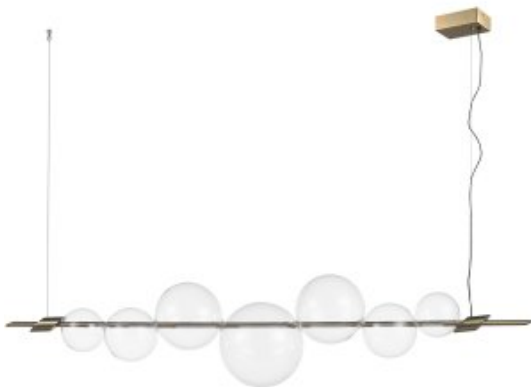

Link do produktu: <https://amarei.pl/lampa-wiszaca-amore-led-153-cm-zlota-step-into-design-p-2095.html>

Lampa wisząca AMORE LED 153 cm, złota Step Into Design

Nasza cena brutto	999,00 zł
Dostępność	Produkt dostępny na magazynie
Czas wysyłki	48 godzin
Numer katalogowy	5904883090538
Kod producenta	ST-8869P-L
Kod EAN	5904883090538

Opis produktu

Lampa wisząca AMORE LED złota 153 cm

Wyjątkowa **złota lampa wisząca AMORE** wykonana została z metalu w kolorze złotym.

Zwieńczona jest siedmioma **szklanymi kulami- kloszami**, rozmieszczonymi po przeciwnych stronach, co daje wyjątkowy efekt świetlny.

Podsufitka w kolorze złotym umieszczona jest asymetrycznie.

Subtelna forma oprawy oświetleniowej Amore zachwyci użytkowników ceniących nienarzucający, **ponadczasowy się design**.

Złota lampa wisząca AMORE to stylowy i nowoczesny dodatek do każdego wnętrza. Lampa jest wykonana z wysokiej jakości materiałów i zapewnia równomierne oświetlenie.

szerokość: 153 cm

wysokość: 25 cm

średnica kloszy:

13 cm, 16 cm, 19 cm oraz 24 cm

źródło światła: LED 12W / 3000K/ 960 lm

waga z opakowaniem: 10 kg

Produkt jest złożony, bezpiecznie zapakowany w wykrojnik styropianowy i karton o wymiarach: 156*32*33 cm.