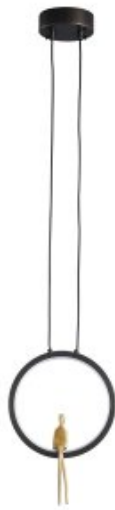

Link do produktu: <https://amarei.pl/lampa-wiszaca-amici-27-cm-led-metal-czarny-ring-z-dekoracyjna-zlota-postacia-step-into-design-p-2265.html>

## Lampa wisząca AMICI 27 cm - LED, metal, czarny ring z dekoracyjną złotą postacią Step Into Design

|                   |                                      |
|-------------------|--------------------------------------|
| Nasza cena brutto | <b>499,00 zł</b>                     |
| Dostępność        | <b>Produkt dostępny na magazynie</b> |
| Czas wysyłki      | <b>48 godzin</b>                     |
| Numer katalogowy  | <b>5904883092662</b>                 |
| Kod producenta    | <b>ST-D7774 black</b>                |
| Kod EAN           | <b>5904883092662</b>                 |

## Lampa wisząca AMICI led czarno złota 27 cm

Lampa wisząca AMICI w kształcie **pierścienia/okręgu** wykonana została w całości ze szczotkowanego mosiądzu w dwóch kolorach: złotym i czarnym.

W centralnej części czarnego okręgu znajduje się złota postać siedząca, wykonana z mosiądzu nadająca niezwykłego efektu wizualnego.

Ta lampa wisząca to wyjątkowy i efektowny element wystroju, który z pewnością przyciągnie wzrok.

Designerskie połączenie kontrastowych kolorów podkreśla awangardową formę.

Lampa wisząca AMICI zasilana jest oszczędnym źródłem światła LED o mocy 7W i około 630 lumenów.