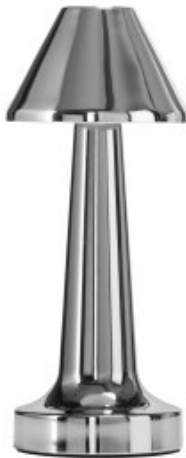

Link do produktu: <https://amarei.pl/lampa-stolowa-tavolo-b-led-dotykowa-srebrna-22-cm-step-into-design-p-2387.html>

Lampa stołowa TAVOLO B LED dotykowa srebrna 22 cm Step Into Design

| | |
|-------------------|--------------------------------------|
| Nasza cena brutto | 199,00 zł |
| Dostępność | Produkt dostępny na magazynie |
| Czas wysyłki | 48 godzin |
| Numer katalogowy | 5904883094062 |
| Kod producenta | ST-8127T/B SILVER |
| Kod EAN | 5904883094062 |

Opis produktu

Lampa stołowa TAVOLO B LED dotykowa srebrna 22 cm

Wszechstronna **nowoczesna** lampka stołowa TAVOLO LED w **stylu art deco** to element, który doda charakteru każdemu wnętrzu.

Srebrny kolor sprawia, że pasuje zarówno do nowoczesnych, jak i klasycznych aranżacji.

Jej kompaktowe rozmiary i elegancki design sprawiają, że doskonale prezentuje się na każdym stoliku.

Zintegrowane źródło światła LED zapewnia długotrwałe użytkowanie i emituje przyjemne, ciepłe światło, które stwarza relaksującą atmosferę.

Bary: Może być elementem dekoracyjnym na barze lub w strefie lounge.

Domy i mieszkania: Można ją umieścić w salonie, sypialni, gabinecie lub na korytarzu.

szerokość: 8 cm

wysokość: 22 cm

źródło światła: LED 3W/3000 k/ 160 lm/