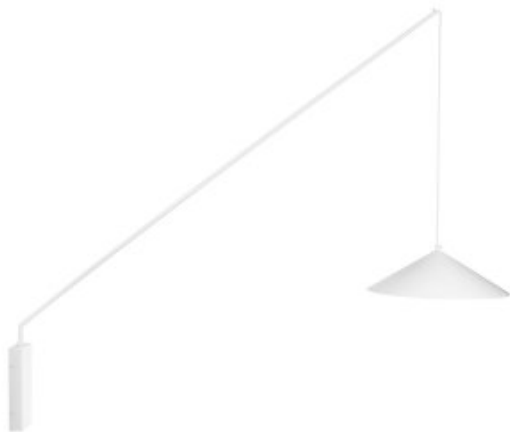

Link do produktu: <https://amarei.pl/lampa-scienna-swing-biala-140-cm-step-into-design-p-2171.html>

## Lampa ścienna SWING biała 140 cm Step Into Design

Nasza cena brutto	<b>799,00 zł</b>
Dostępność	<b>Produkt dostępny na magazynie</b>
Czas wysyłki	<b>48 godzin</b>
Numer katalogowy	<b>5904883091726</b>
Kod producenta	<b>DI-AR-052-BC white</b>
Kod EAN	<b>5904883091726</b>

### **Regulowany kinkiet SWING. Nowoczesny design, idealny do salonu i sypialni.**

Lampa ścienna **SWING** w matowym, **białym kolorze** to połączenie nowoczesnego minimalizmu i funkcjonalnego designu.

Dzięki swojej prostej, ale efektownej formie świetnie sprawdzi się w wielu aranżacjach - od skandynawskich po współczesne.

Kinkiet składa się z dwóch głównych elementów: smukłego, metalowego ramienia oraz stożkowego klosza zwiężającego się ku dołowi.