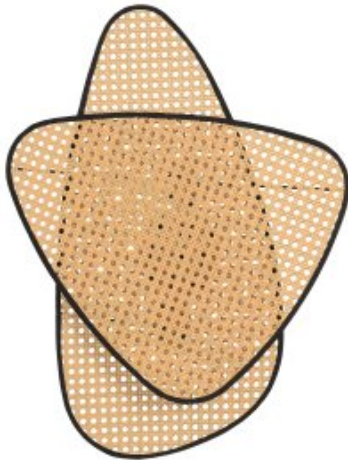

Link do produktu: <https://amarei.pl/lampa-scienna-natura-duo-60-cm-step-into-design-p-2290.html>

Lampa ścienna NATURA DUO 60 cm Step Into Design

Nasza cena brutto	899,00 zł
Dostępność	Produkt dostępny na magazynie
Czas wysyłki	48 godzin
Numer katalogowy	5904883092693
Kod producenta	ST-DN1350-2
Kod EAN	5904883092693

Opis produktu

Lampa ścienna NATURA DUO 60 cm

Lampa ścienna NATURA DUO w stylu boho wykonana została z naturalnej plecionki wiedeńskiej.

Kinkiet NATURA DUO składa się z dwóch rattanowych kloszy wykończonych na obrzeżach czarną tekstylną lamówką.

Rattanowe elementy zamontowano na metalowej konstrukcji w kolorze czarnym.

Kinkiet NATURA DUO idealnie komponuje się we wnętrzach w stylu boho, zaprojektowanych w naturalnej, stonowanej kolorystyce.

Lampy w stylistyce etnicznej doskonale sprawdzą się w połączeniu z materiałami takimi jak len, naturalna wiklina lub jasne drewno.