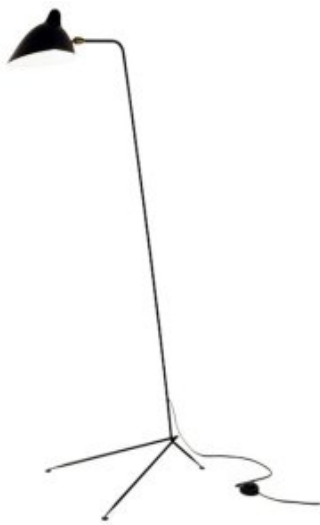

Link do produktu: <https://amarei.pl/lampa-podlogowa-crane-f1-czarna-160-cm-step-into-design-p-1870.html>

Lampa podłogowa CRANE-F1 czarna 160 cm Step Into Design

| | |
|-------------------|--------------------------------------|
| Nasza cena brutto | 849,00 zł |
| Dostępność | Produkt dostępny na magazynie |
| Czas wysyłki | 48 godzin |
| Numer katalogowy | 5907614656256 |
| Kod producenta | F8701 |
| Kod EAN | 5907614656256 |

Opis produktu

Lampa podłogowa CRANE-F1 czarna 160 cm

Lampa stojąca CRANE wykonana jest z metalu w kolorze czarnym.

Wewnątrz klosz jest w kolorze białym co pozwala lepiej rozpraszać światło.

Prosta forma urzeka swoją ponadczasowością

Lampa podłogowa CRANE świetnie wpisuje się we wnętrze utrzymane w stylu nowoczesnym jak i klasycznym.

Model podłogowy będzie doskonałym uzupełnieniem pozostałych produktów z serii CRANE

szerokość: 46 cm

wysokość: 160 cm

źródło światła: E 14*1 max 40 W

waga z opakowaniem: 10 kg

Produkt jest złożony, bezpiecznie zapakowany w wykrojnik styropianowy i karton o wymiarach: 155*50*25 cm.

Sposób wysyłki: kurier

- **kolor:** czarny matowy
- **kolor uzupełniający :** biały
- **szerokość [cm]:** 46
- **wysokość [cm]:** 160
- **materiał:** żelazo
- **typ źródła światła:** E14
- **ilość źródeł światła:** 1
- **moc maksymalna :** 40W
- **wysokość klosza [cm]:** 22,5
- **szerokość klosza [cm]:** 25,5
- **średnica klosza [cm]:** 25,5