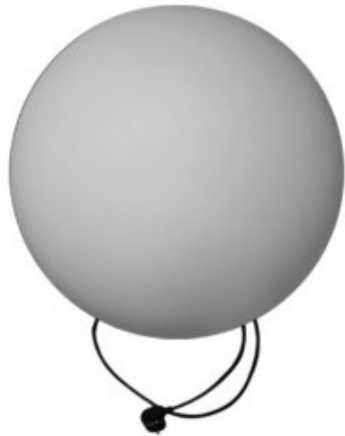

Link do produktu: <https://amarei.pl/lampa-ogrodowa-kula-ball-l-biala-60-cm-step-into-design-p-2350.html>

Lampa ogrodowa kula BALL L biała 60 cm Step Into Design

Nasza cena brutto	549,00 zł
Dostępność	Produkt dostępny na magazynie
Czas wysyłki	48 godzin
Numer katalogowy	5904883093522
Kod producenta	ES-B060
Kod EAN	5904883093522

Opis produktu

Lampa ogrodowa kula BALL L biała 60 cm

Lampa ogrodowa kula - stwórz nastrojowe oświetlenie w swoim ogrodzie!

Szukasz stylowego i funkcjonalnego oświetlenia do ogrodu? Lampa ogrodowa **BALL** w kształcie kuli to idealny wybór!

Cechy produktu:

- **Wymienne źródło światła:** Lampa posiada popularny gwint E27, który umożliwia zastosowanie różnych żarówek, np. energooszczędnych LED. Możesz dobrać moc i barwę światła do swoich potrzeb.
- **Odporna na warunki atmosferyczne:** Wykonana z wysokiej jakości materiałów lampa jest odporna na deszcz, śnieg i promienie UV.
- **Łatwy montaż:** Lampę można łatwo zamontować w ziemi lub na załączonym stojaku.
- **Uniwersalny design:** Duża kula o minimalistycznym kształcie i imponującej średnicy 60 cm doskonale wkomponuje się w każdą aranżację ogrodową.

Zalety:

- Stwarza nastrojowe oświetlenie, idealne do wieczornego relaksu.
- Duża forma o średnicy 60 cm tworzy imponujący efekt.
- Podkreśla walory ogrodu i tworzy przytulną atmosferę.
- Jest energooszczędna i łatwa w utrzymaniu.
- Stanowi stylowy element dekoracyjny.
- Świetnie wygląda w grupie kilku lamp o różnych wielkościach.