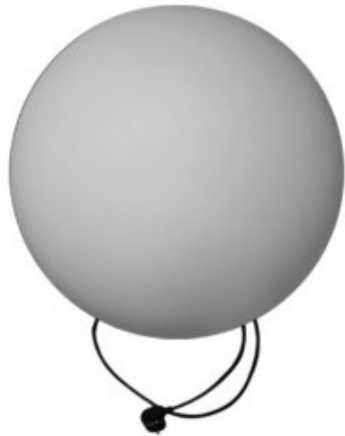

Link do produktu: <https://amarei.pl/lampa-ogrodowa-kula-ball-50-biala-50-cm-step-into-design-p-2394.html>

Lampa ogrodowa kula BALL 50 biała 50 cm Step Into Design

Nasza cena brutto	419,00 zł
Dostępność	Produkt dostępny na magazynie
Czas wysyłki	48 godzin
Numer katalogowy	5904883094123
Kod producenta	ES-B050
Kod EAN	5904883094123

Opis produktu

Lampa ogrodowa kula BALL 50 biała 50 cm

Lampa ogrodowa kula - stwórz nastrojowe oświetlenie w swoim ogrodzie!

Szukasz stylowego i funkcjonalnego oświetlenia do ogrodu? Lampa ogrodowa **BALL** w kształcie kuli to idealny wybór!

Cechy produktu:

- **Wymienne źródło światła:** Lampa posiada popularny gwint E27, który umożliwia zastosowanie różnych żarówek, np. energooszczędnych LED. Możesz dobrać moc i barwę światła do swoich potrzeb.
- **Odporna na warunki atmosferyczne:** Wykonana z wysokiej jakości materiałów lampa jest odporna na deszcz, śnieg i promienie UV.
- **Łatwy montaż:** Lampę można łatwo zamontować w ziemi lub na załączonym stojaku.
- **Uniwersalny design:** Kula o minimalistycznym kształcie i średnicy 40 cm doskonale wkomponuje się w każdą aranżację ogrodową.

Zalety:

- Stwarza nastrojowe oświetlenie, idealne do wieczornego relaksu.
- Podkreśla walory ogrodu i tworzy przytulną atmosferę.
- Jest energooszczędna i łatwa w utrzymaniu.
- Stanowi stylowy element dekoracyjny.
- Świetnie wygląda w grupie kilku lamp o różnych wielkościach.
- Posiada przewód o długości 1,5 m.