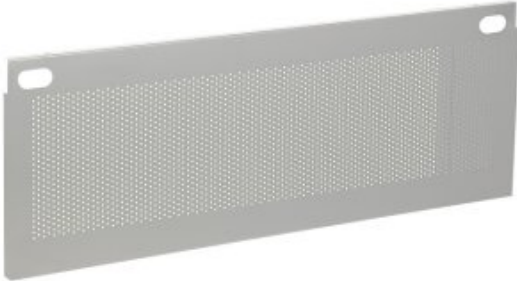

Link do produktu: <https://amarei.pl/laczyna-do-cm-cd-a-cds-wycofany-167-cm-grafit-p-2559.html>

## Łączyna do CM, CD-A, CD/S - WYCOFANY-167 cm, grafit

Nasza cena brutto	<b>220,00 zł</b>
Dostępność	<b>Aktualnie niedostępny</b>
Czas wysyłki	<b>48 godzin</b>
Numer katalogowy	<b>5903917401067</b>
Kod producenta	<b>5903917401067</b>
Kod EAN	<b>5903917401067</b>

## Łączyna do CM, CD-A, CD/S - WYCOFANY-167 cm, grafit

### PODSTAWOWE CECHY

- wykonana z blachy perforowanej
- dostępna w 3 kolorach: czarny, aluminium i grafit
- dostępna w różnych długościach
- malowana proszkowo
- szerokość 40 cm
- cena dotyczy samej łączyny (stelaż do kupienia osobno)