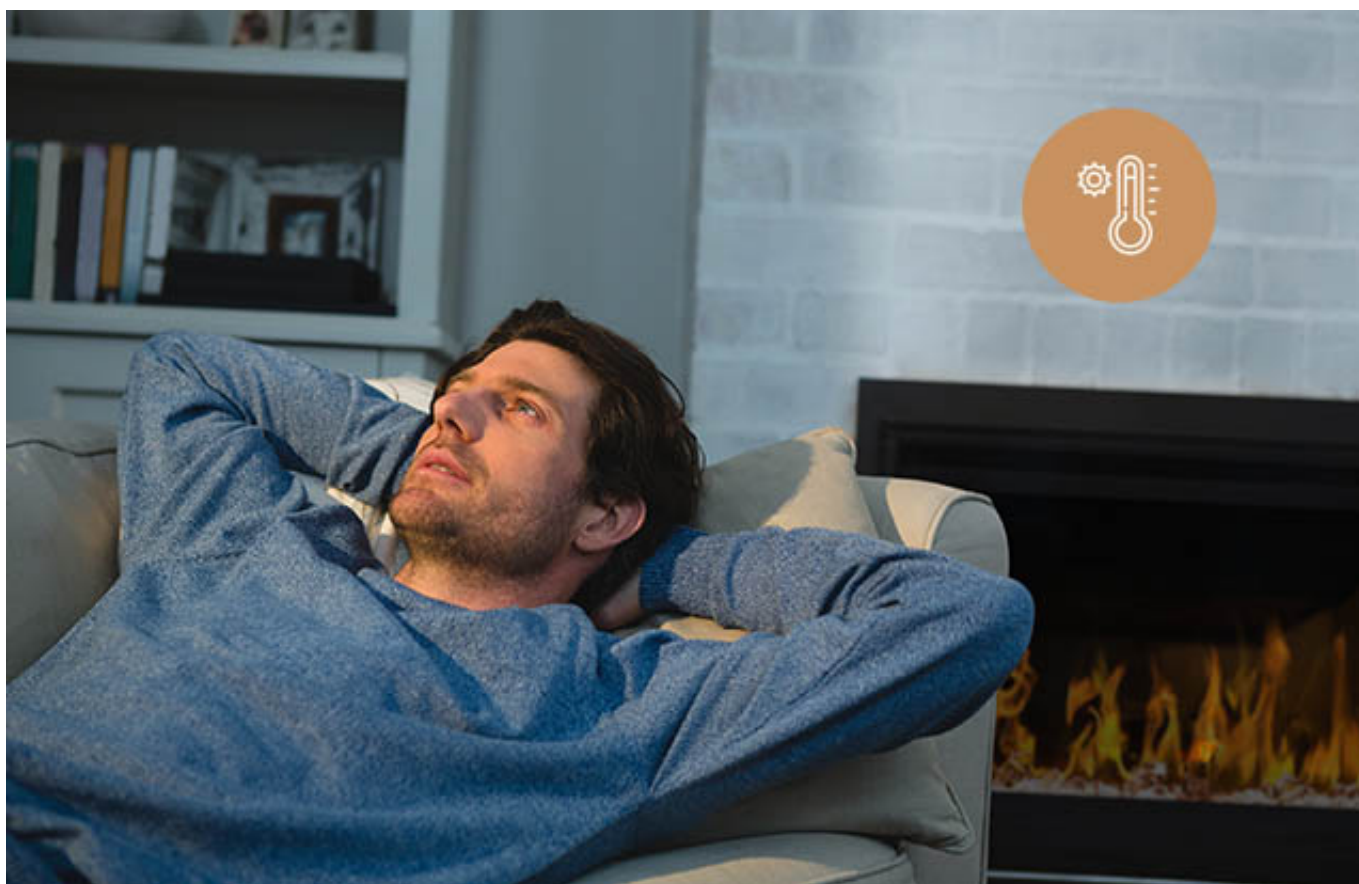

Wydajne ogrzewanieOgrzej swój dom

Grzejnik posiada 2 poziomy mocy do wyboru.

Termostat pozwala osiągnąć i utrzymać komfortową temperaturę w zakresie 18-30°C

Co zawiera opakowanie?

1. Kominek
2. Pilot zdalnego sterowania
3. Zestaw palenisk
4. Akcesoria montażowe
5. Instrukcja obsługi i montażu
6. Profile styropianowe zabezpieczające kominek przed uszkodzeniami