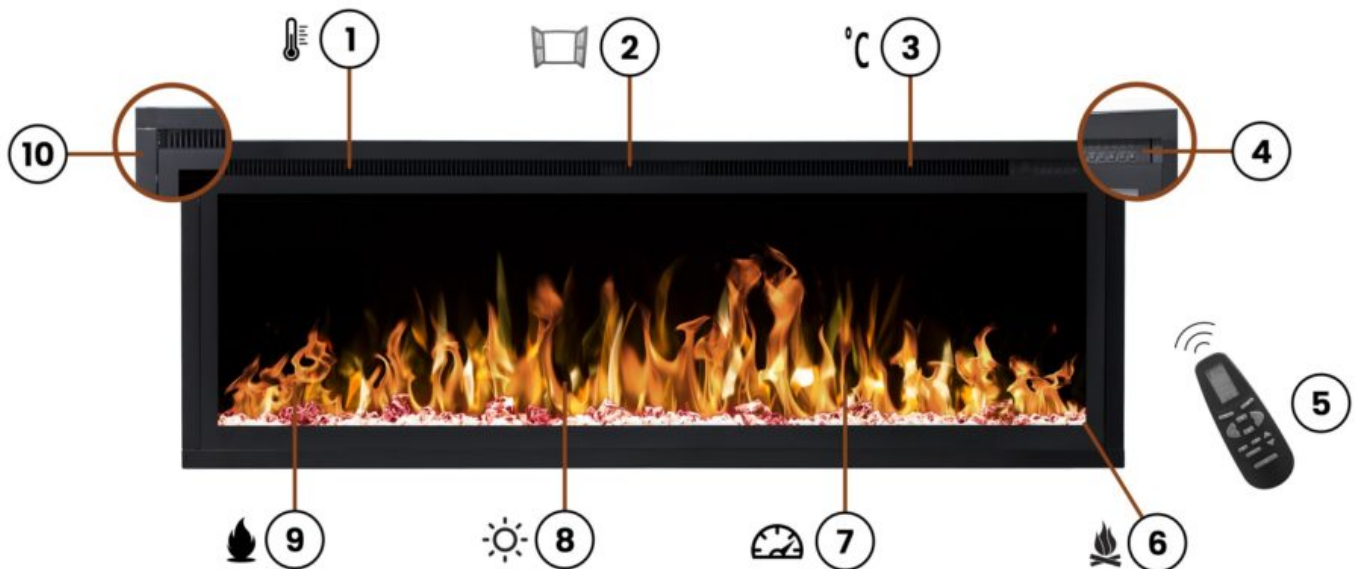

### Opis produktu

1. 2 poziomy grzania,
2. czujnik otwartego okna
3. cyfrowy termostat,
4. panel kontrolny,
5. pilot,
6. 2 paleniska: polana, kryształki,
7. 3 poziomy szybkości płomienia,
8. 5 poziomy jasności płomienia
9. 6 kolorów płomienia,
10. cienkie i nowoczesne ramki

#### Wybierz to co lubisz

Kominek posiada różne wielkości:

106, 126, 152, 165, 182 i 254 cm

W królewskim  
**towarzystwie**

Kominki ścienne Royal

**Bardzo łatwy montaż**

**Instalacja w kilku krokach**

1. Zainstaluj wieszak zawarty w zestawie
2. Zawieś kominek
3. Ciesz się swoim kominkiem

Wydajne ogrzewanieOgrzej swój dom

Grzejnik posiada 2 poziomy mocy do wyboru.

Termostat pozwala osiągnąć i utrzymać komfortową temperaturę w zakresie 18-30°C

Co zawiera opakowanie?

1. Kominek
2. Pilot zdalnego sterowania
3. Zestaw palenisk
4. Akcesoria montażowe
5. Instrukcja obsługi i montażu
6. Profile styropianowe zabezpieczające kominek przed uszkodzeniami

Sposoby montażu	do zabudowy / zawieszenia na ścianie
Unikalna cecha	cienkie ramki
Efekt płomienia	LED
Aplikacja mobilna	nie
Pilot zdalnego sterowania	tak
Kolor / wykończenie	metalowy, szklany, czarny
Wyłącznik czasowy (timer)	tak
Programator tygodniowy	tak
Funkcja grzania	tak
Płomień niezależny od funkcji grzania	tak
Moc grzewcza	750 / 1500 W
Regulacja temperatury	od 18 do 30°C
Zabezpieczenie przed przegrzaniem	tak
Termostat	tak