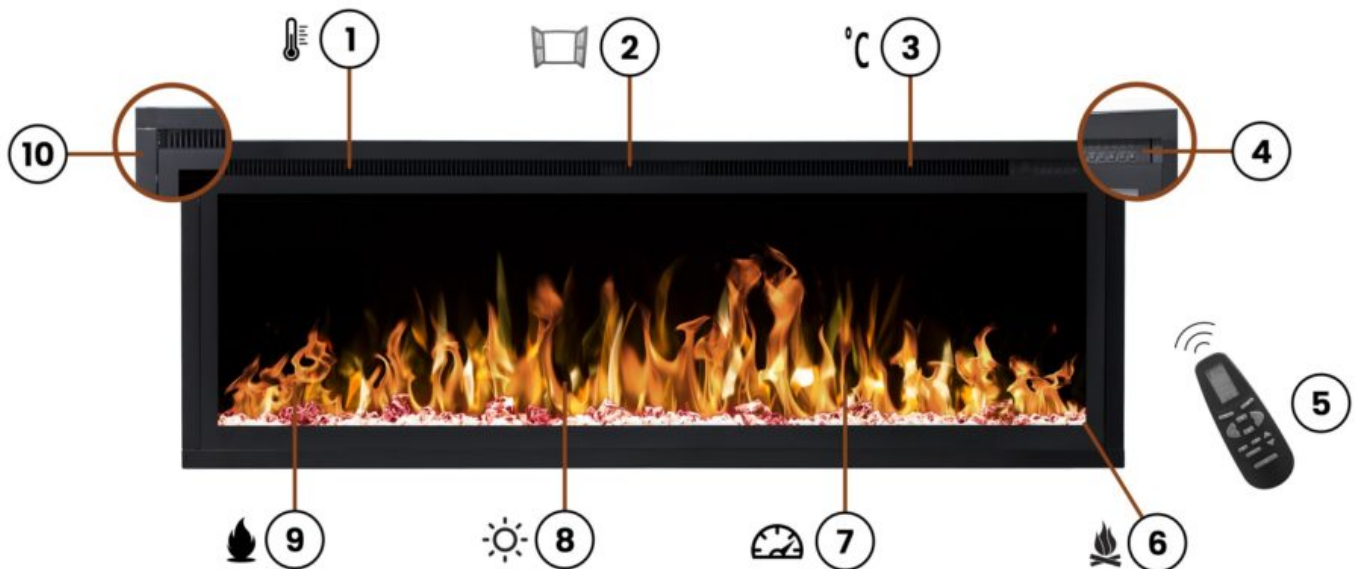

### Opis produktu

1. 2 poziomy grzania,
2. czujnik otwartego okna
3. cyfrowy termostat,
4. panel kontrolny,
5. pilot,
6. 2 paleniska: polana, kryształki,
7. 3 poziomy szybkości płomienia,
8. 5 poziomy jasności płomienia
9. 6 kolorów płomienia,
10. cienkie i nowoczesne ramki

Wydajne ogrzewanieOgrzej swój dom

Grzejnik posiada 2 poziomy mocy do wyboru.

Termostat pozwala osiągnąć i utrzymać komfortową temperaturę w zakresie 18-30°C

Co zawiera opakowanie?

1. Kominek
2. Pilot zdalnego sterowania
3. Zestaw palenisk
4. Akcesoria montażowe
5. Instrukcja obsługi i montażu
6. Profile styropianowe zabezpieczające kominek przed uszkodzeniami

Sposoby montażu	do zabudowy / zawieszenia na ścianie
Unikalna cecha	cienkie ramki
Efekt płomienia	LED
Aplikacja mobilna	nie
Pilot zdalnego sterowania	tak
Kolor / wykończenie	metalowy, szklany, czarny
Wyłącznik czasowy (timer)	tak
Programator tygodniowy	tak
Funkcja grzania	tak
Płomień niezależny od funkcji grzania	tak
Moc grzewcza	750 / 1500 W
Regulacja temperatury	od 18 do 30°C
Zabezpieczenie przed przegrzaniem	tak
Termostat	tak