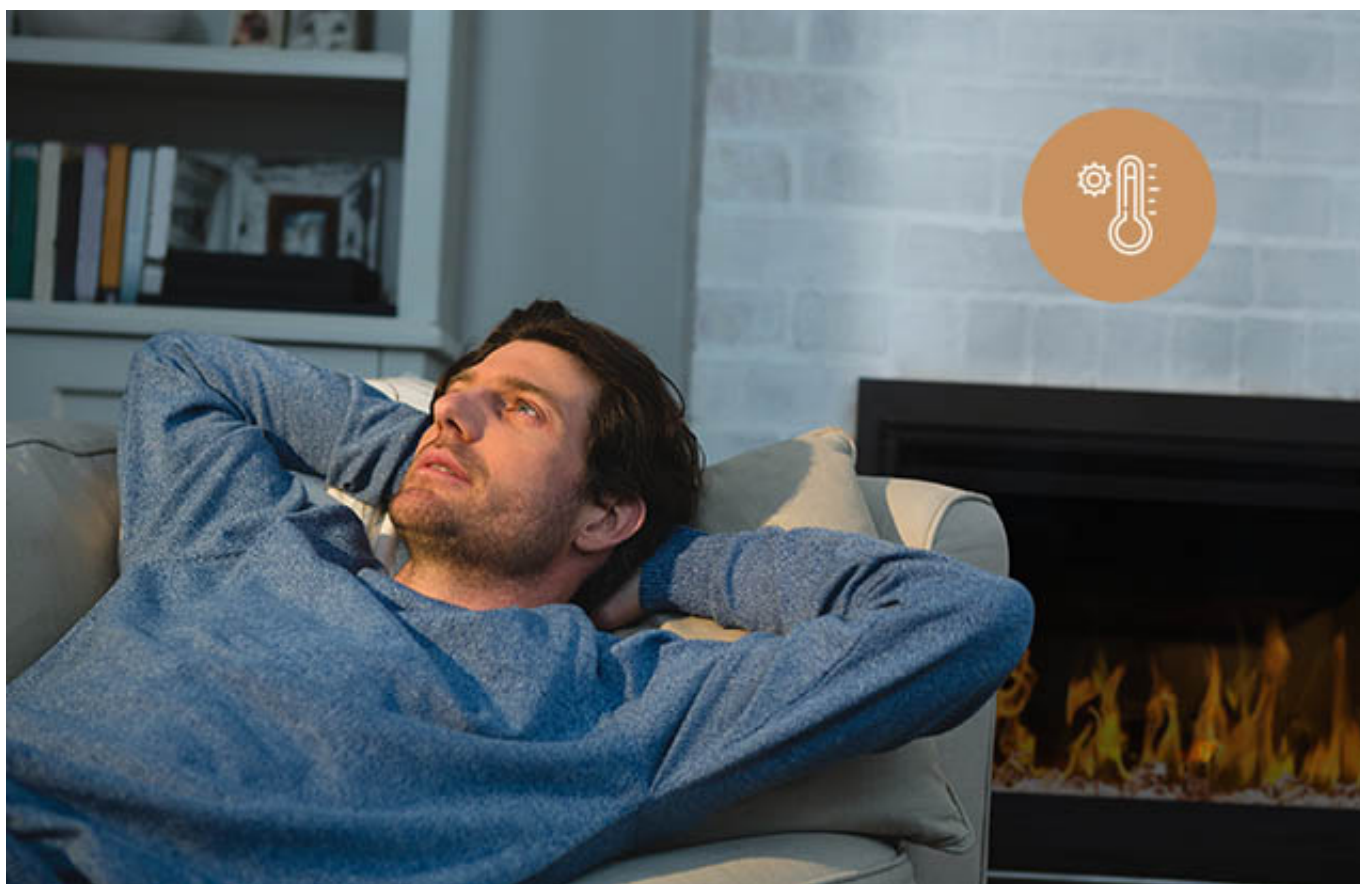

Grzejnik posiada 2 poziomy mocy do wyboru.

Termostat pozwala osiągnąć i utrzymać komfortową temperaturę w zakresie 20-30°C

Co zawiera opakowanie?