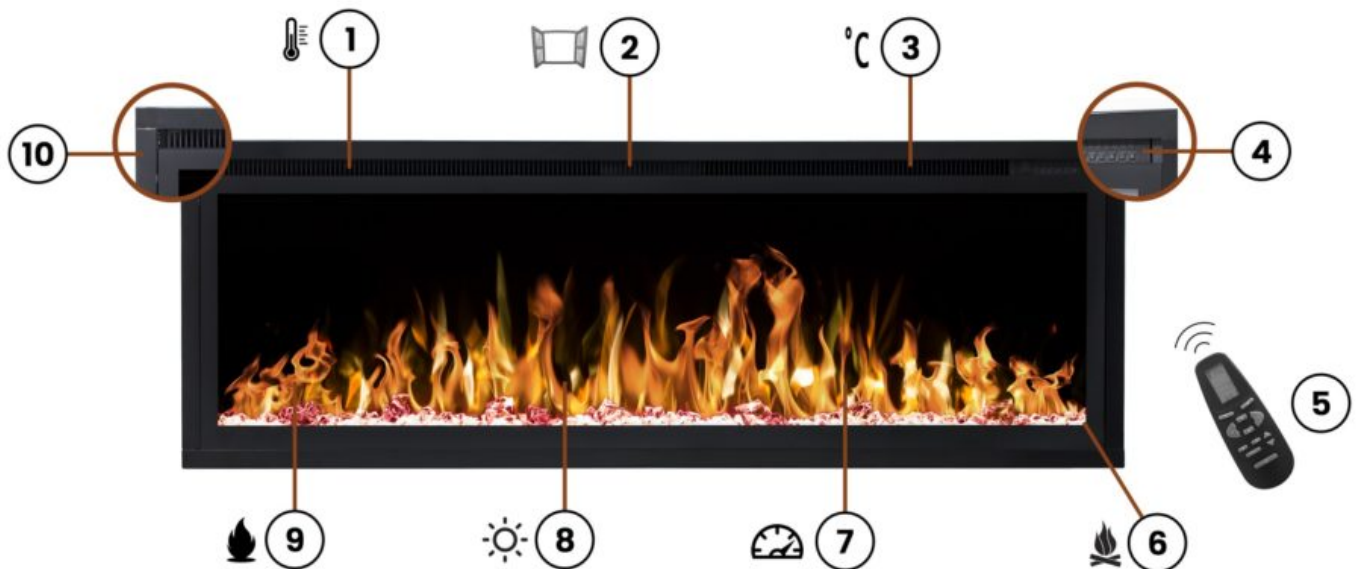

Opis produktu

1. 2 poziomy grzania,
2. czujnik otwartego okna
3. cyfrowy termostat,
4. panel kontrolny,
5. pilot,
6. 2 paleniska: polana, kryształki,
7. 3 poziomy szybkości płomienia,
8. 5 poziomy jasności płomienia
9. 6 kolorów płomienia,
10. cienkie i nowoczesne ramki

1. Zainstaluj wieszak zawarty w zestawie
2. Zawieś kominek
3. Ciesz się swoim kominkiem

Zamontuj jak chcesz
Istnieją trzy sposoby montażu

#1Całkowicie w ścianie

#2Częściowo w ścianie

#3na ścianie

Włącz kominekWyłącz smog

Wydajne ogrzewanieOgrzej swój dom

Grzejnik posiada 2 poziomy mocy do wyboru.

Termostat pozwala osiągnąć i utrzymać komfortową temperaturę w zakresie 18-30°C

Co zawiera opakowanie?

1. Kominek
2. Pilot zdalnego sterowania
3. Zestaw palenisk
4. Akcesoria montażowe
5. Instrukcja obsługi i montażu
6. Profile styropianowe zabezpieczające kominek przed uszkodzeniami

Sposoby montażu	do zabudowy / zawieszenia na ścianie
Unikalna cecha	cienkie ramki
Efekt płomienia	LED
Aplikacja mobilna	nie
Pilot zdalnego sterowania	tak
Kolor / wykończenie	metalowy, szklany, czarny
Wyłącznik czasowy (timer)	tak
Programator tygodniowy	tak
Funkcja grzania	tak
Płomień niezależny od funkcji grzania	tak
Moc grzewcza	750 / 1500 W
Regulacja temperatury	od 18 do 30°C
Zabezpieczenie przed przegrzaniem	tak
Termostat	tak