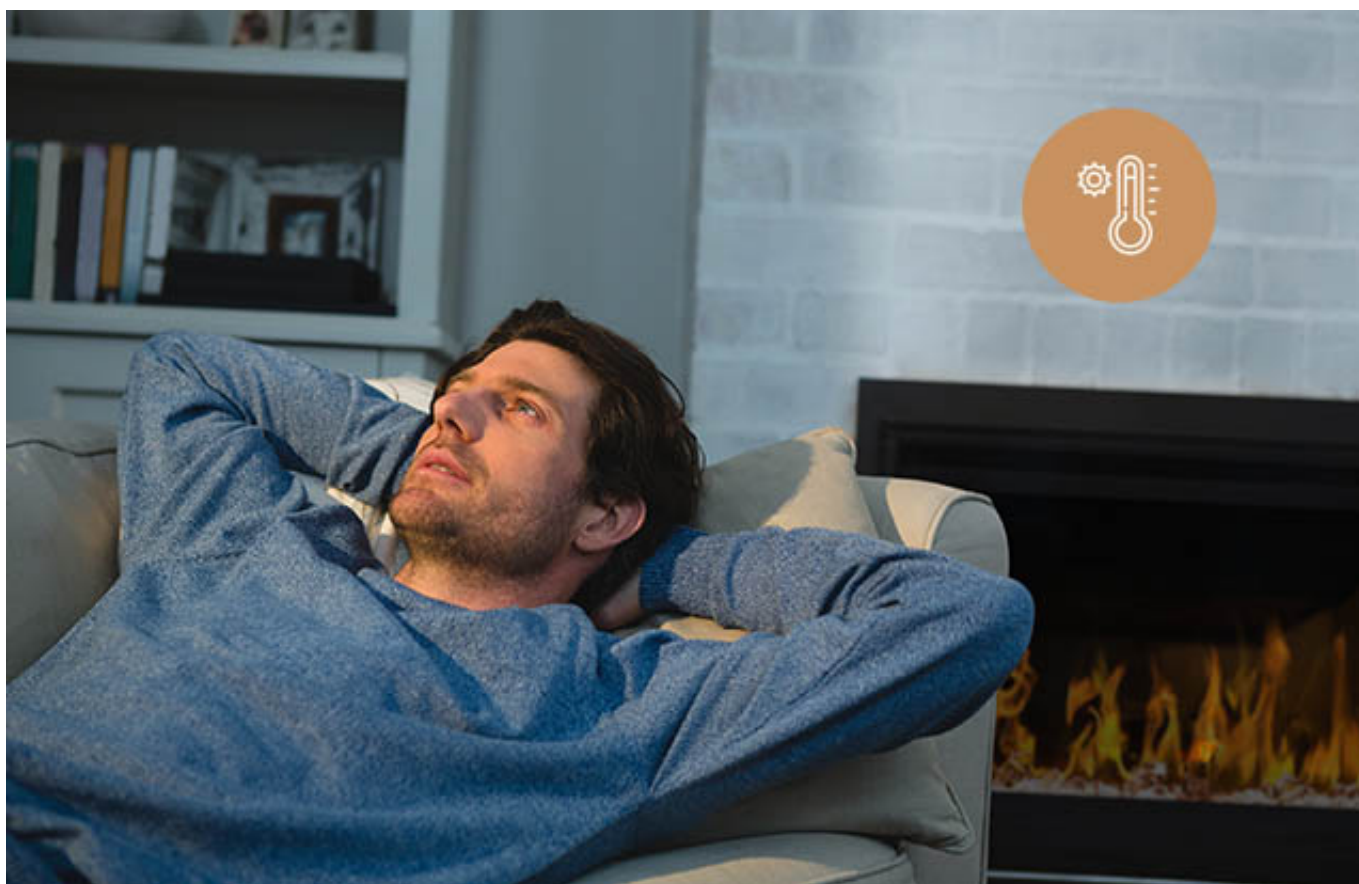

Grzejnik posiada 2 poziomy mocy do wyboru.

Termostat pozwala osiągnąć i utrzymać komfortową temperaturę w zakresie 18-30°C

Co zawiera opakowanie?