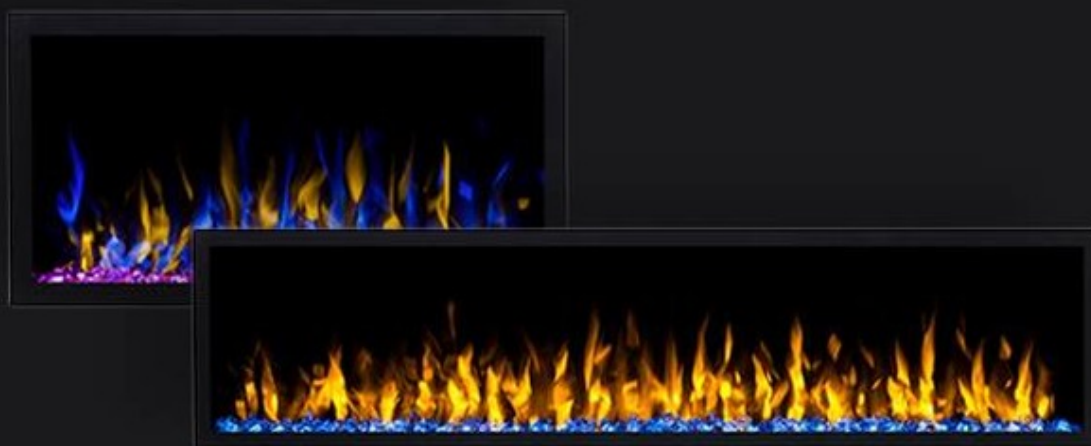

Będziesz z niego
naprawdę dumny

Linia kominków PRIDE

Bardzo łatwy montaż

Instalacja w kilku krokach

1. Zainstaluj wieszak zawarty w zestawie
2. Zawieś kominek
3. Ciesz się swoim kominkiem