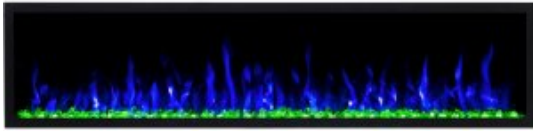

Kominek elektryczny Pride S 183

Nasza cena brutto	2 899,00 zł
Dostępność	Produkt dostępny na magazynie
Czas wysyłki	48 godzin
Numer katalogowy	AV-WM183PRI-S
Kod producenta	AV-WM183PRI-S

Opis produktu

1. 3 kolory płomienia
2. pilot zdalnego sterowania
3. 3 paleniska: polana kryształki kamyki
4. 4 poziomy szybkości płomienia
5. 5 poziomów jasności płomienia
6. **cienkie nowoczesne ramki**

Unikalne cechy

Ultra cienki

Kominek posiada **najwęźszą ramkę** wśród wszystkich oferowanych przez nas kominków.
Kominek imponuje wysokością ognia !

Głębokość kominka to zaledwie **13 cm**.

Co powiesz na
taką kompozycję?

Kominek elektryczny PRIDE S

Wiele wariantów

Wybierz to co lubisz

Kominek posiada różne wielkości:
92, 115, 127, 153, 165, 183 cm cm

Będziesz z niego
naprawdę dumny

Linia kominków PRIDE

Bardzo łatwy montaż

Instalacja w kilku krokach