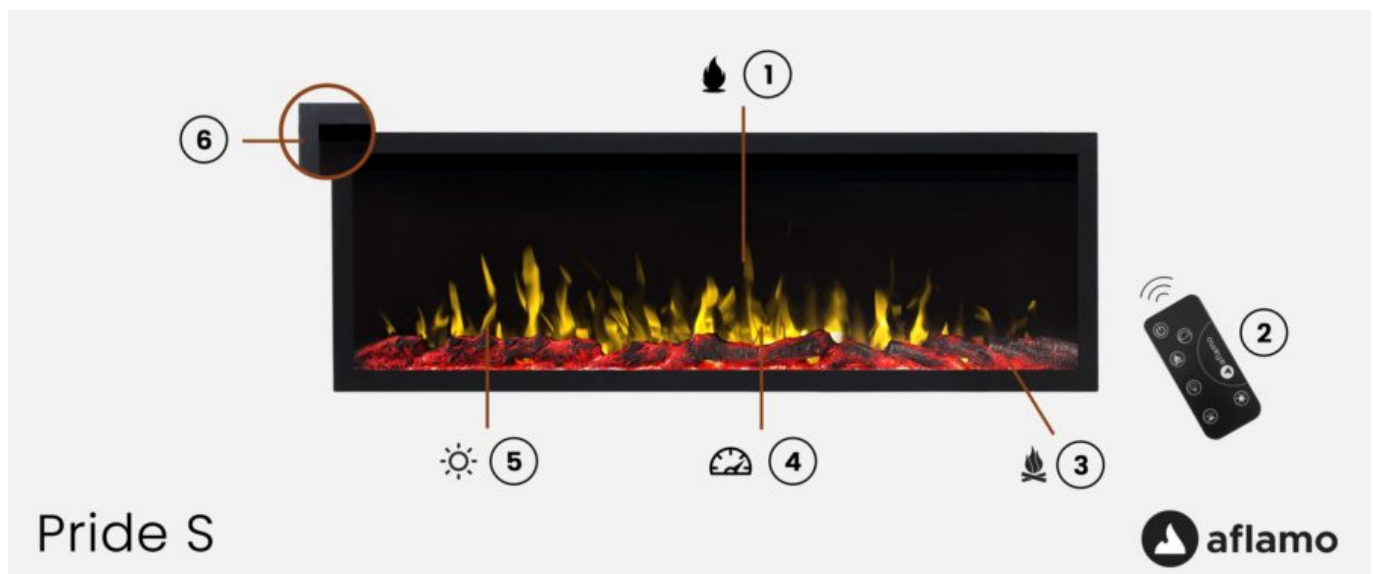

Kominek elektryczny Pride S 165

Nasza cena brutto	2 499,00 zł
Dostępność	Produkt dostępny na magazynie
Czas wysyłki	48 godzin
Numer katalogowy	AV-WM165PRI-S
Kod producenta	AV-WM165PRI-S

Opis produktu

1. 3 kolory płomienia
2. pilot zdalnego sterowania
3. 3 paleniska: polana kryształki kamyki
4. 4 poziomy szybkości płomienia
5. 5 poziomów jasności płomienia
6. **cienkie nowoczesne ramki**

Unikalne cechy

Ultra cienki

Kominek posiada **najwęźszą ramkę** wśród wszystkich oferowanych przez nas kominków.
Kominek imponuje wysokością ognia !

Głębokość kominka to zaledwie **13 cm**.

Co powiesz na
taką kompozycję?

Sposoby montażu	do zabudowy / zawieszenia na ścianie
Unikalna cecha	bardzo cienkie ramki
Efekt płomienia	LED
Aplikacja mobilna	nie
Pilot zdalnego sterowania	tak
Kolor / wykończenie	metalowy, szklany, czarny
Wyłącznik czasowy (timer)	nie
Programator tygodniowy	nie
Funkcja grzania	nie
Płomień niezależny od funkcji grzania	-
Moc grzewcza	-
Regulacja temperatury	-
Zabezpieczenie przed przegrzaniem	-
Termostat	-

Cechy	3 kolory płomienia 5 jasności płomienia 4 prędkości płomienia 3 rodzaje paleniska w zestawie: polana, kryształ i kamień.
Gwarancja	2 lata
Długość kabla zasilającego	1,8 m
Napięcie	220 V

Rysunki techniczne