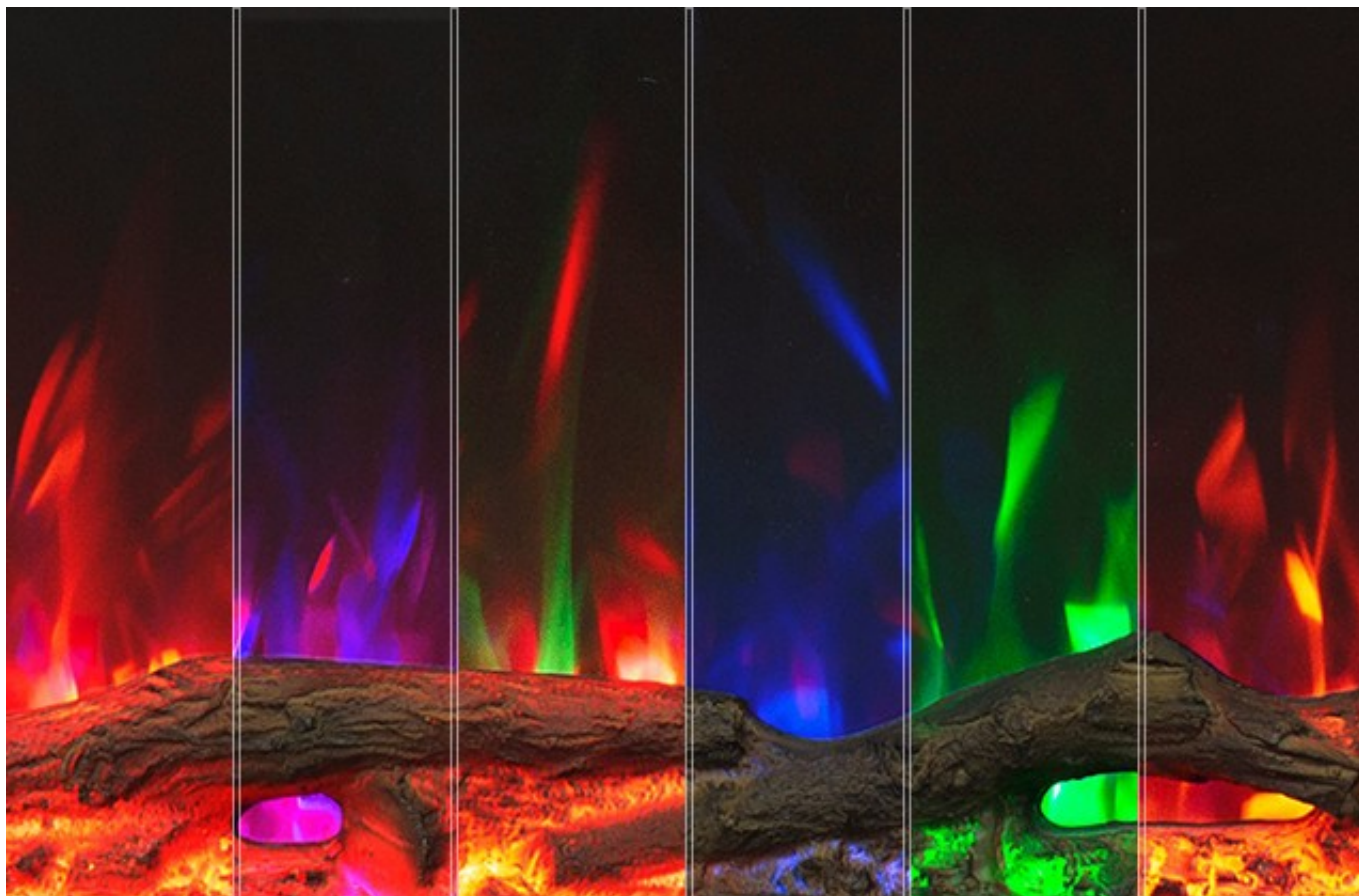

#3na ścianie

Palenisko i płomień Najbardziej realistyczny efekt płonącego ognia

Płomień

Wybierz najładniejszy.

Płomień posiada:

10 kolorów.
3 prędkości.

Palenisko

Dopasuj do swojego stylu.