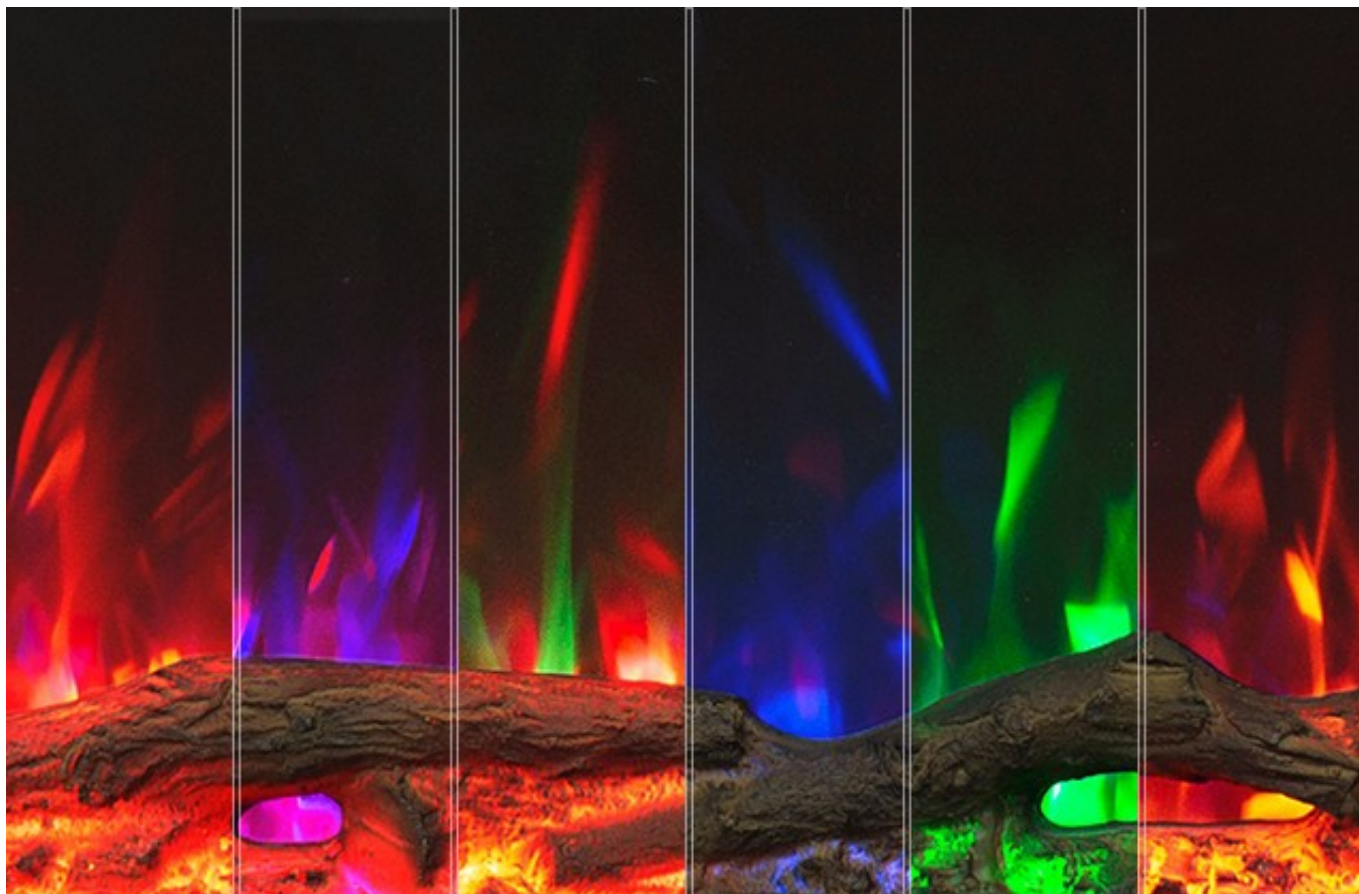

#3na ścianie

Palenisko i płomień Najbardziej realistyczny efekt płonącego ognia

Płomień

Wybierz najładniejszy.

Płomień posiada:

10 kolorów.
3 prędkości.

Palenisko

Dopasuj do swojego stylu.