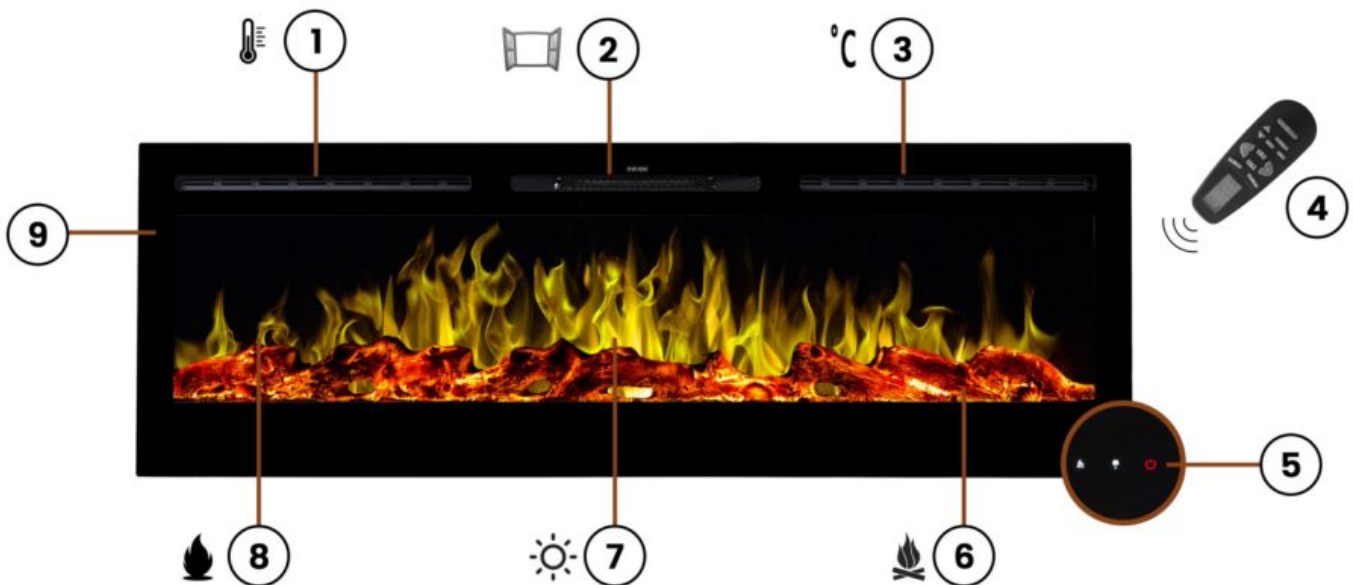

### Opis produktu

1. 2 poziomy grzania,
2. czujnik otwartego ognia,
3. cyfrowy termostat,
4. pilot zdalnego sterowania,
5. panel kontrolny,
6. 3 paleniska: polana, kryształki, kamienie,
7. 4 poziomy jasności płomienia
8. 3 kolory płomienia,
9. imponująca przednia szyba

### Unikalne cechy nowoczesny design

Przedni panel wykonany jest **w całości ze szkła.**

Duża czarna rama wokół paleniska podkreśla jego ekskluzywny charakter.

Głębokość kominka to zaledwie 14cm.

Panel dotykowy – znika po 10 sekundach od działania.

Wydajne ogrzewanieOgrzej swój dom

Grzejnik posiada 2 poziomy mocy do wyboru.

Termostat pozwala osiągnąć i utrzymać komfortową temperaturę w zakresie 18-30°C

Co zawiera opakowanie?

1. Kominek
2. Pilot zdalnego sterowania
3. Zestaw palenisk
4. Akcesoria montażowe
5. Instrukcja obsługi i montażu
6. Profile styropianowe zabezpieczające kominek przed uszkodzeniami

Sposoby montażu	do zabudowy / zawieszenia na ścianie
Unikalna cecha	duży, czarny front
Efekt płomienia	LED
Aplikacja mobilna	nie
Pilot zdalnego sterowania	tak
Kolor / wykończenie	metalowy, szklany, czarny
Wyłącznik czasowy (timer)	tak
Programator tygodniowy	tak
Funkcja grzania	tak
Płomień niezależny od funkcji grzania	tak
Moc grzewcza	750 / 1500 W
Regulacja temperatury	od 18 do 30°C
Zabezpieczenie przed przegrzaniem	tak
Termostat	tak