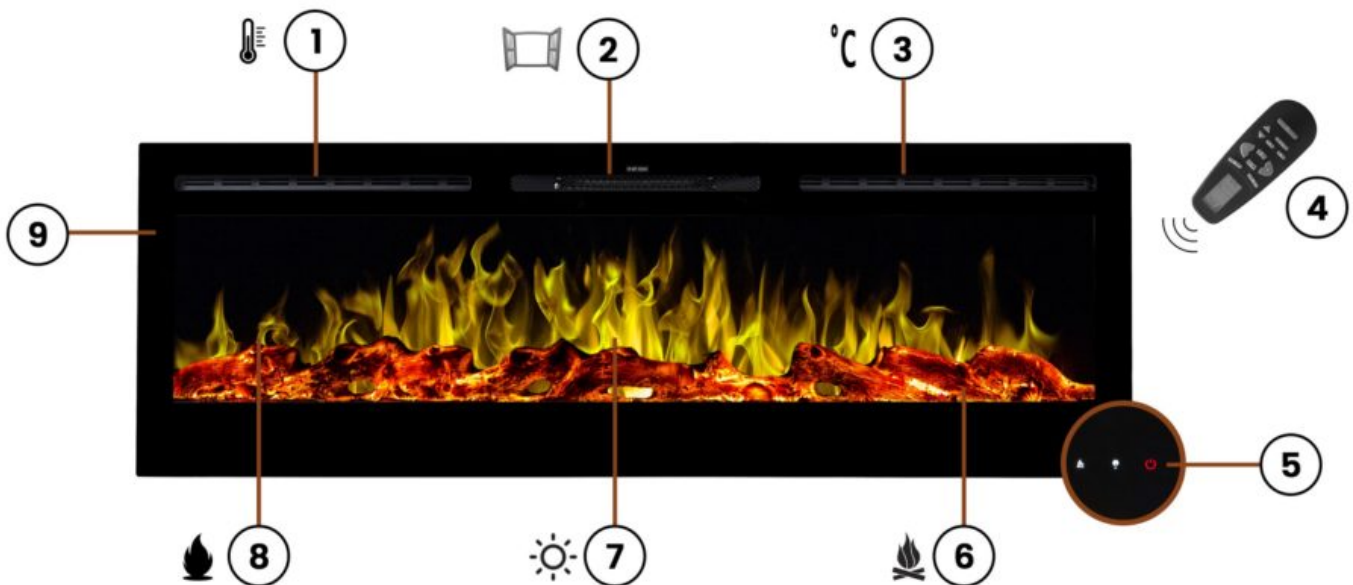

1. 2 poziomy grzania,
2. czujnik otwartego ognia,
3. cyfrowy termostat,
4. pilot zdalnego sterowania,
5. panel kontrolny,
6. 3 paleniska: polana, kryształki, kamienie,
7. 4 poziomy jasności płomienia
8. 3 kolory płomienia,
9. imponująca przednia szyba

Unikalne cechy

nowoczesny design

Przedni panel wykonany jest **w całości ze szkła.**

Duża czarna rama wokół paleniska podkreśla jego ekskluzywny charakter.

Głębokość kominka to zaledwie 14cm.

Panel dotykowy - znika po 10 sekundach od działania.

Wydajne ogrzewanieOgrzej swój dom

Grzejnik posiada 2 poziomy mocy do wyboru.

Termostat pozwala osiągnąć i utrzymać komfortową temperaturę w zakresie 18-30°C

Co zawiera opakowanie?

1. Kominek
2. Pilot zdalnego sterowania
3. Zestaw palenisk
4. Akcesoria montażowe
5. Instrukcja obsługi i montażu
6. Profile styropianowe zabezpieczające kominek przed uszkodzeniami

Sposoby montażu	do zabudowy / zawieszenia na ścianie
Unikalna cecha	duży, czarny front
Efekt płomienia	LED
Aplikacja mobilna	nie
Pilot zdalnego sterowania	tak
Kolor / wykończenie	metalowy, szklany, czarny
Wyłącznik czasowy (timer)	tak
Programator tygodniowy	tak
Funkcja grzania	tak
Płomień niezależny od funkcji grzania	tak
Moc grzewcza	750 / 1500 W
Regulacja temperatury	od 18 do 30°C
Zabezpieczenie przed przegrzaniem	tak
Termostat	tak