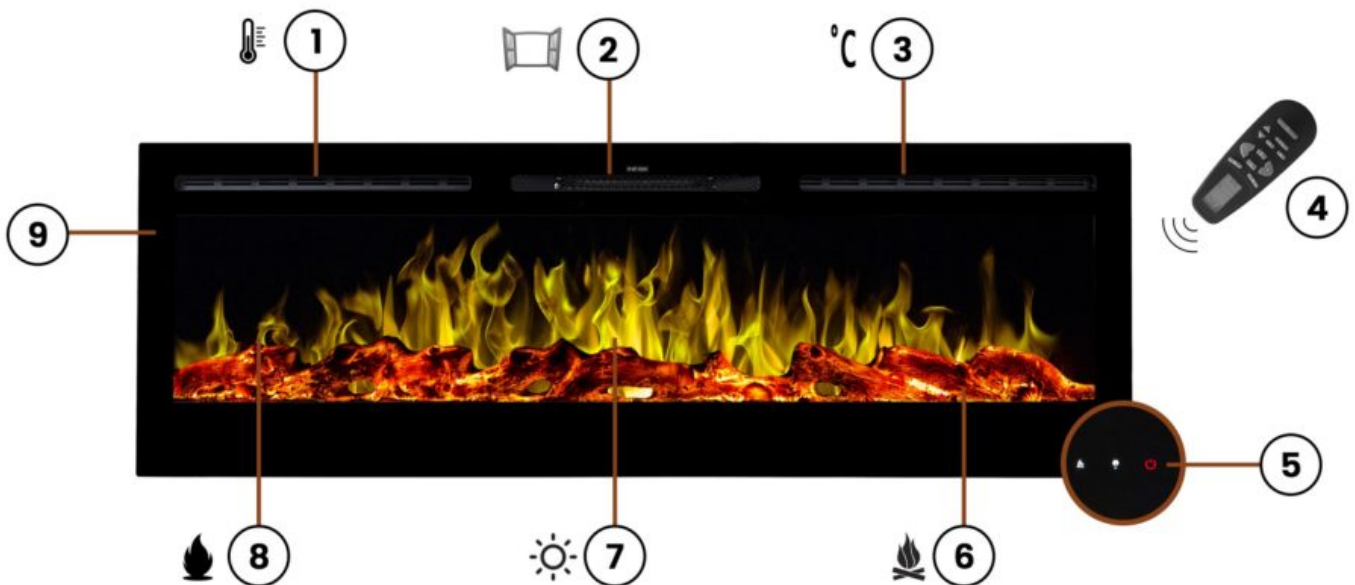

Opis produktu

1. 2 poziomy grzania,
2. czujnik otwartego ognia,
3. cyfrowy termostat,
4. pilot zdalnego sterowania,
5. panel kontrolny,
6. 3 paleniska: polana, kryształki, kamienie,
7. 4 poziomy jasności płomienia
8. 3 kolory płomienia,
9. imponująca przednia szyba

Unikalne cechy

nowoczesny design

Przedni panel wykonany jest **w całości ze szkła.**

Duża czarna rama wokół paleniska podkreśla jego ekskluzywny charakter.

Głębokość kominka to zaledwie 14cm.

Panel dotykowy – znika po 10 sekundach od działania.

Wydajne ogrzewanieOgrzej swój dom

Grzejnik posiada 2 poziomy mocy do wyboru.

Termostat pozwala osiągnąć i utrzymać komfortową temperaturę w zakresie 18-30°C

Co zawiera opakowanie?

1. Kominek
2. Pilot zdalnego sterowania
3. Zestaw palenisk
4. Akcesoria montażowe
5. Instrukcja obsługi i montażu
6. Profile styropianowe zabezpieczające kominek przed uszkodzeniami

Sposoby montażu	do zabudowy / zawieszenia na ścianie
Unikalna cecha	duży, czarny front
Efekt płomienia	LED
Aplikacja mobilna	nie
Pilot zdalnego sterowania	tak
Kolor / wykończenie	metalowy, szklany, czarny
Wyłącznik czasowy (timer)	tak
Programator tygodniowy	tak
Funkcja grzania	tak
Płomień niezależny od funkcji grzania	tak
Moc grzewcza	750 / 1500 W
Regulacja temperatury	od 18 do 30°C
Zabezpieczenie przed przegrzaniem	tak
Termostat	tak