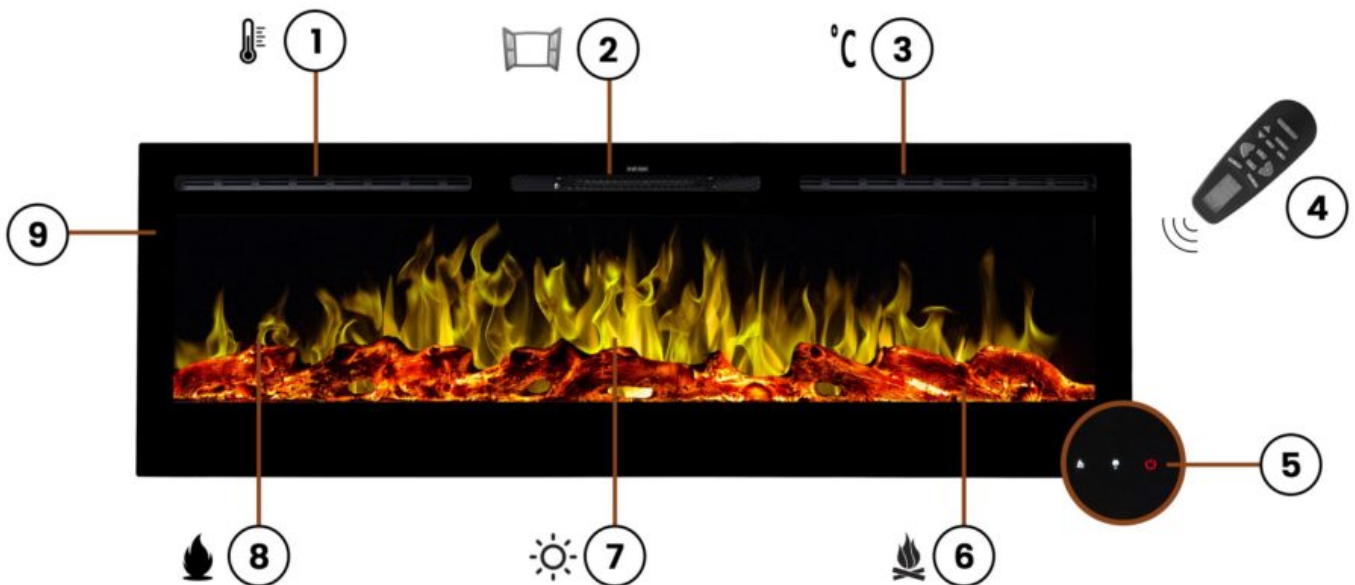

Kominek elektryczny Majestic 45

Cena brutto	2 200,00 zł
Dostępność	Dostępny
Czas wysyłki	48 godzin
Numer katalogowy	AV-WM45MAJ
Kod producenta	AV-WM45MAJ

Opis produktu

1. 2 poziomy grzania,
2. czujnik otwartego ognia,
3. cyfrowy termostat,
4. pilot zdalnego sterowania,
5. panel kontrolny,
6. 3 paleniska: polana, kryształki, kamienie,
7. 4 poziomy jasności płomienia
8. 3 kolory płomienia,
9. imponująca przednia szyba

Unikalne cechy nowoczesny design

Przedni panel wykonany jest **w całości ze szkła.**

Duża czarna rama wokół paleniska podkreśla jego ekskluzywny charakter.

Głębokość kominka to zaledwie 14cm.

Panel dotykowy - znika po 10 sekundach od działania.

Wydajne ogrzewanieOgrzej swój dom

Grzejnik posiada 2 poziomy mocy do wyboru.

Termostat pozwala osiągnąć i utrzymać komfortową temperaturę w zakresie 18-30°C

Co zawiera opakowanie?

1. Kominek
2. Pilot zdalnego sterowania
3. Zestaw palenisk
4. Akcesoria montażowe
5. Instrukcja obsługi i montażu
6. Profile styropianowe zabezpieczające kominek przed uszkodzeniami

Sposoby montażu	do zabudowy / zawieszenia na ścianie
Unikalna cecha	duży, czarny front
Efekt płomienia	LED
Aplikacja mobilna	nie
Pilot zdalnego sterowania	tak
Kolor / wykończenie	metalowy, szklany, czarny
Wyłącznik czasowy (timer)	tak
Programator tygodniowy	tak
Funkcja grzania	tak
Płomień niezależny od funkcji grzania	tak
Moc grzewcza	750 / 1500 W
Regulacja temperatury	od 18 do 30°C
Zabezpieczenie przed przegrzaniem	tak
Termostat	tak