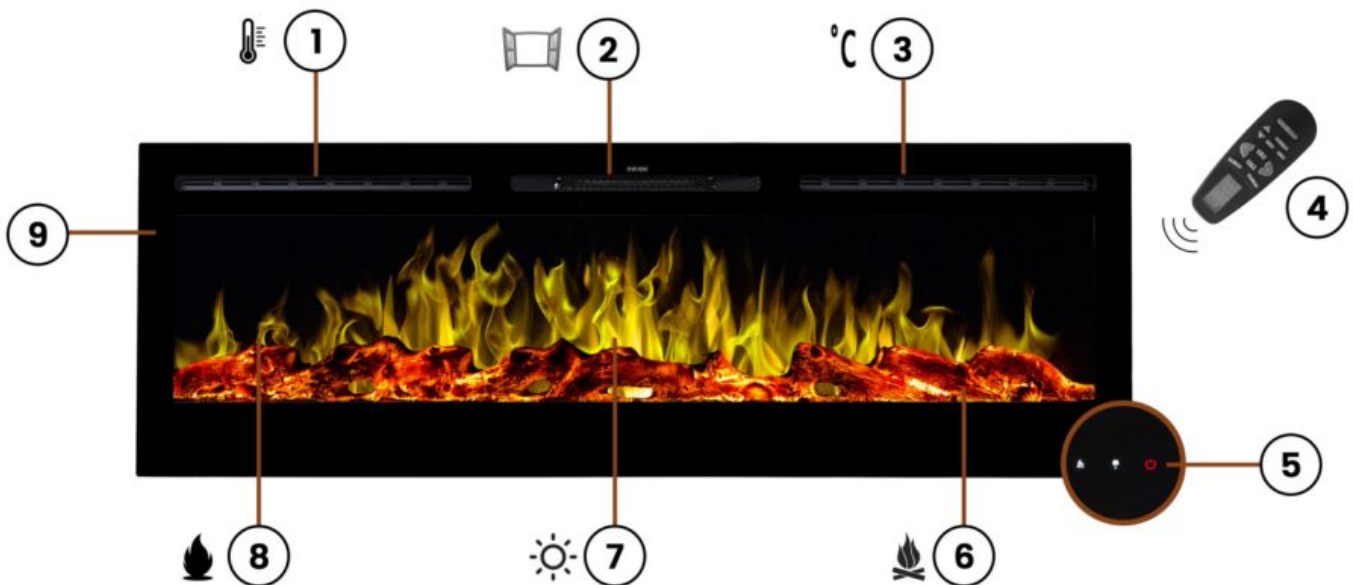

Opis produktu

1. 2 poziomy grzania,
2. czujnik otwartego ognia,
3. cyfrowy termostat,
4. pilot zdalnego sterowania,
5. panel kontrolny,
6. 3 paleniska: polana, kryształki, kamienie,
7. 4 poziomy jasności płomienia
8. 3 kolory płomienia,
9. imponująca przednia szyba

Unikalne cechy nowoczesny design

Przedni panel wykonany jest **w całości ze szkła.**

Duża czarna rama wokół paleniska podkreśla jego ekskluzywny charakter.

Głębokość kominka to zaledwie 14cm.

Panel dotykowy – znika po 10 sekundach od działania.

Wydajne ogrzewanieOgrzej swój dom

Grzejnik posiada 2 poziomy mocy do wyboru.

Termostat pozwala osiągnąć i utrzymać komfortową temperaturę w zakresie 18-30°C

Co zawiera opakowanie?

1. Kominek
2. Pilot zdalnego sterowania
3. Zestaw palenisk
4. Akcesoria montażowe
5. Instrukcja obsługi i montażu
6. Profile styropianowe zabezpieczające kominek przed uszkodzeniami

Sposoby montażu	do zabudowy / zawieszenia na ścianie
Unikalna cecha	duży, czarny front
Efekt płomienia	LED
Aplikacja mobilna	nie
Pilot zdalnego sterowania	tak
Kolor / wykończenie	metalowy, szklany, czarny
Wyłącznik czasowy (timer)	tak
Programator tygodniowy	tak
Funkcja grzania	tak
Płomień niezależny od funkcji grzania	tak
Moc grzewcza	750 / 1500 W
Regulacja temperatury	od 18 do 30°C
Zabezpieczenie przed przegrzaniem	tak
Termostat	tak