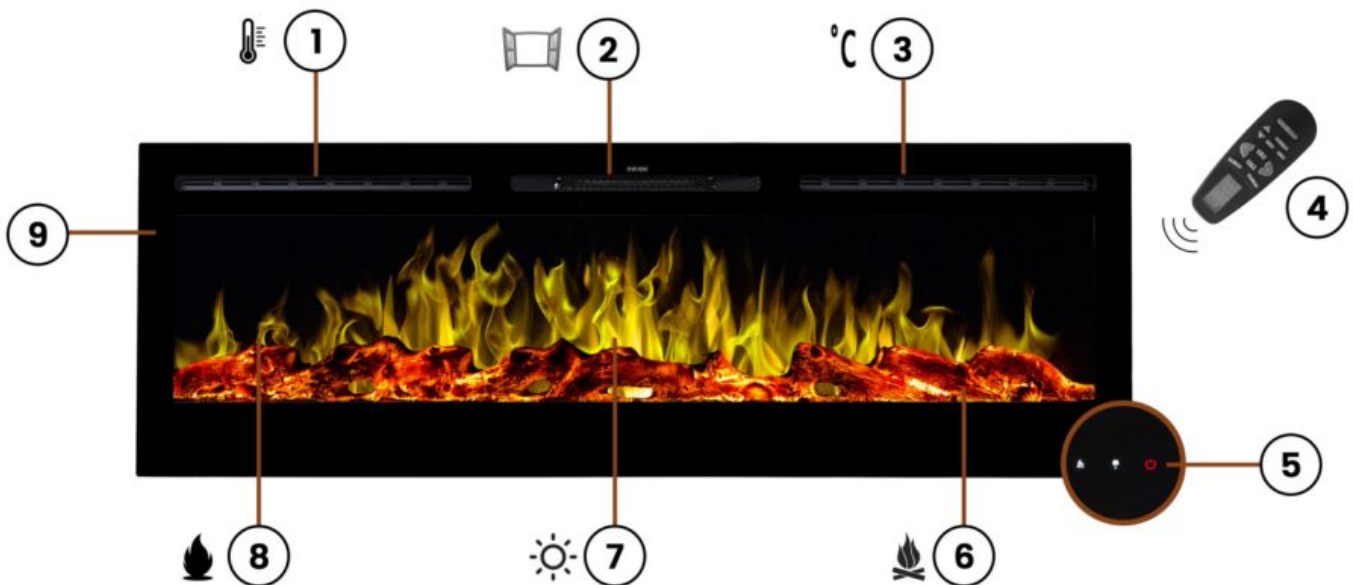

### Opis produktu

1. 2 poziomy grzania,
2. czujnik otwartego ognia,
3. cyfrowy termostat,
4. pilot zdalnego sterowania,
5. panel kontrolny,
6. 3 paleniska: polana, kryształki, kamienie,
7. 4 poziomy jasności płomienia
8. 3 kolory płomienia,
9. imponująca przednia szyba

Wydajne ogrzewanieOgrzej swój dom

Grzejnik posiada 2 poziomy mocy do wyboru.

Termostat pozwala osiągnąć i utrzymać komfortową temperaturę w zakresie 18-30°C

Co zawiera opakowanie?

1. Kominek
2. Pilot zdalnego sterowania
3. Zestaw palenisk
4. Akcesoria montażowe
5. Instrukcja obsługi i montażu
6. Profile styropianowe zabezpieczające kominek przed uszkodzeniami

Sposoby montażu	do zabudowy / zawieszenia na ścianie
Unikalna cecha	duży, czarny front
Efekt płomienia	LED
Aplikacja mobilna	nie
Pilot zdalnego sterowania	tak
Kolor / wykończenie	metalowy, szklany, czarny
Wyłącznik czasowy (timer)	tak
Programator tygodniowy	tak
Funkcja grzania	tak
Płomień niezależny od funkcji grzania	tak
Moc grzewcza	750 / 1500 W
Regulacja temperatury	od 18 do 30°C
Zabezpieczenie przed przegrzaniem	tak
Termostat	tak