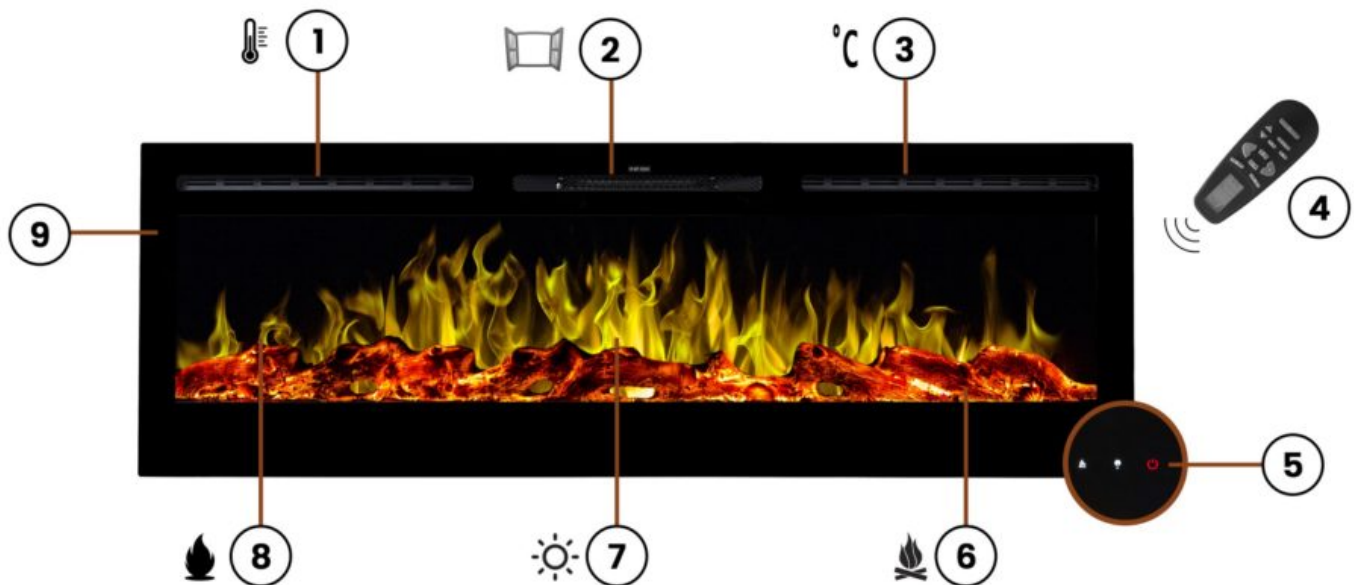

### Opis produktu

1. 2 poziomy grzania,
2. czujnik otwartego ognia,
3. cyfrowy termostat,
4. pilot zdalnego sterowania,
5. panel kontrolny,
6. 3 paleniska: polana, kryształki, kamienie,
7. 4 poziomy jasności płomienia
8. 3 kolory płomienia,
9. imponująca przednia szyba

Wydajne ogrzewanieOgrzej swój dom

Grzejnik posiada 2 poziomy mocy do wyboru.

Termostat pozwala osiągnąć i utrzymać komfortową temperaturę w zakresie 18-30°C

Co zawiera opakowanie?

1. Kominek
2. Pilot zdalnego sterowania
3. Zestaw palenisk
4. Akcesoria montażowe
5. Instrukcja obsługi i montażu
6. Profile styropianowe zabezpieczające kominek przed uszkodzeniami

Sposoby montażu	do zabudowy / zawieszenia na ścianie
Unikalna cecha	duży, czarny front
Efekt płomienia	LED
Aplikacja mobilna	nie
Pilot zdalnego sterowania	tak
Kolor / wykończenie	metalowy, szklany, czarny
Wyłącznik czasowy (timer)	tak
Programator tygodniowy	tak
Funkcja grzania	tak
Płomień niezależny od funkcji grzania	tak
Moc grzewcza	750 / 1500 W
Regulacja temperatury	od 18 do 30°C
Zabezpieczenie przed przegrzaniem	tak
Termostat	tak