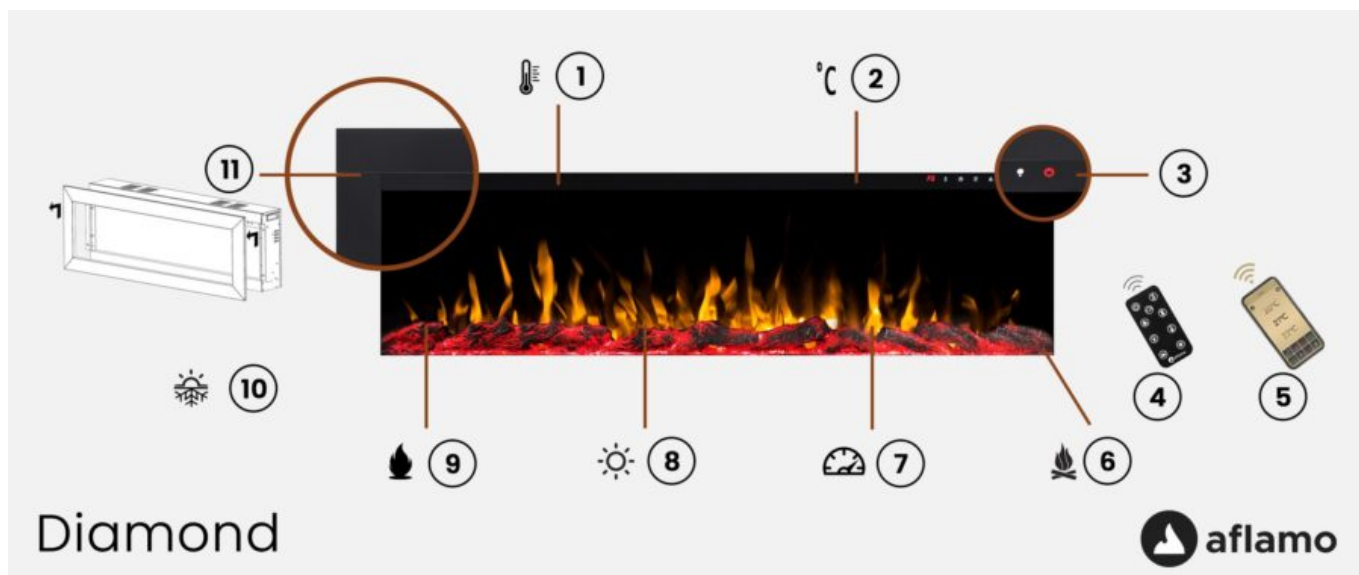

Opis produktu

Unikalne cechy

Kominek ma nowoczesny design.

Kominek posiada **głębokie** palenisko.

Odczepiana rama sprawia, że kominek można zabudować całkowicie w ścianie. Dzięki temu będzie **całkowicie bezramkowy**.

Diamond

 aflamo

1. 2 poziomy grzania
2. cyfrowy termostat
3. panel kontrolny
4. pilot zdalnego sterowania
5. aplikacja mobilna
6. 2 paleniska: polana kryształki
7. 3 poziomy szybkości płomienia
8. 5 poziomów jasności płomienia
9. 3 kolory płomienia
10. można używać cały rok z ogrzewaniem lub bez
11. odczepiana rama

Zamontuj gdzie chcesz

Sposoby montażu

#1Całkowicie w ścianie

Palenisko i płomień Najbardziej realistyczny efekt płonącego ognia

Płomień

Wybierz najładniejszy.

Płomień posiada:
3 kolorów płomienia

3 prędkości

Wydajne ogrzewanieOgrzej swój dom

Grzejnik posiada 2 poziomy mocy do wyboru.

Termostat pozwala osiągnąć i utrzymać komfortową temperaturę w zakresie 18-30°C

Co zawiera opakowanie?

1. Kominek
2. Pilot zdalnego sterowania
3. Zestaw palenisk
4. Akcesoria montażowe
5. Instrukcja obsługi i montażu
6. Profile styropianowe zabezpieczające kominek przed uszkodzeniami