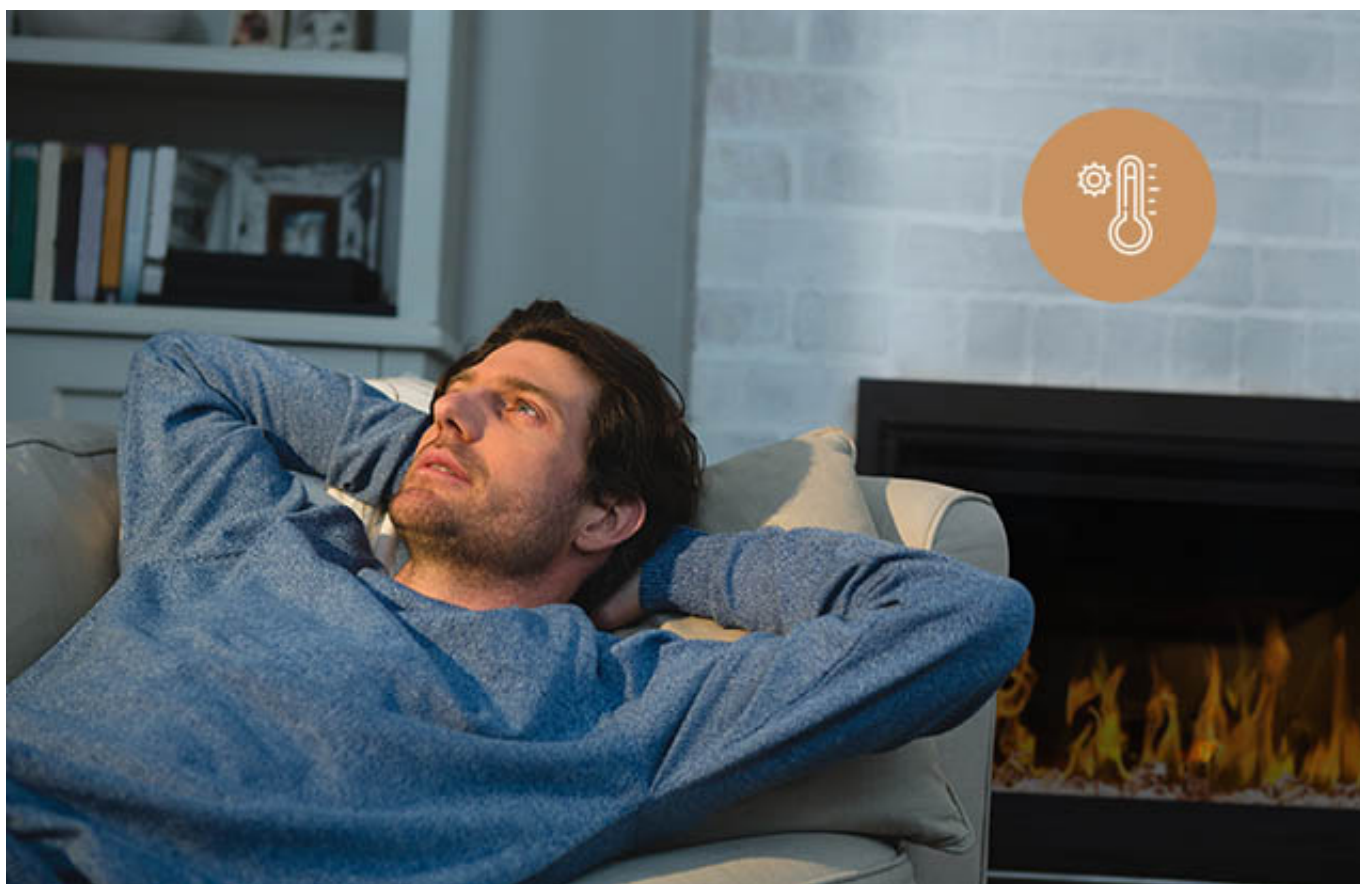

Grzejnik posiada 2 poziomy mocy do wyboru.

Termostat pozwala osiągnąć i utrzymać komfortową temperaturę w zakresie 18-30°C

Co zawiera opakowanie?