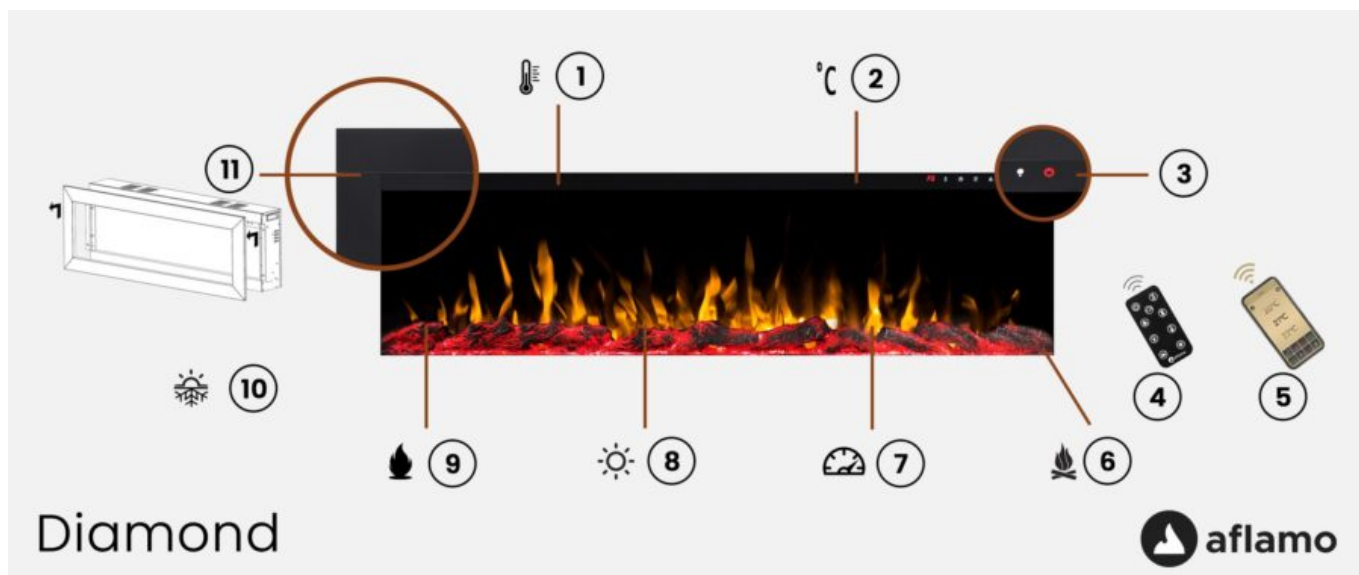

Opis produktu

Unikalne cechy

Kominek ma nowoczesny design.

Kominek posiada **głębokie** palenisko.

Odczepiana rama sprawia, że kominek można zabudować całkowicie w ścianie. Dzięki temu będzie **całkowicie bezramkowy**.

Diamond

 aflamo

1. 2 poziomy grzania
2. cyfrowy termostat
3. panel kontrolny
4. pilot zdalnego sterowania
5. aplikacja mobilna
6. 2 paleniska: polana kryształki
7. 3 poziomy szybkości płomienia
8. 5 poziomów jasności płomienia
9. 3 kolory płomienia
10. można używać cały rok z ogrzewaniem lub bez
11. odczepiana rama

Zamontuj gdzie chcesz

Sposoby montażu

#1Całkowicie w ścianie

Palenisko i płomieńNajbardziej realistyczny efekt płonącego ognia

Płomień

Wybierz najładniejszy.

Płomień posiada:
3 kolorów płomienia

3 prędkości

Wydajne ogrzewanieOgrzej swój dom

Grzejnik posiada 2 poziomy mocy do wyboru.

Termostat pozwala osiągnąć i utrzymać komfortową temperaturę w zakresie 18-30°C

Co zawiera opakowanie?

1. Kominek
2. Pilot zdalnego sterowania
3. Zestaw palenisk
4. Akcesoria montażowe
5. Instrukcja obsługi i montażu
6. Profile styropianowe zabezpieczające kominek przed uszkodzeniami