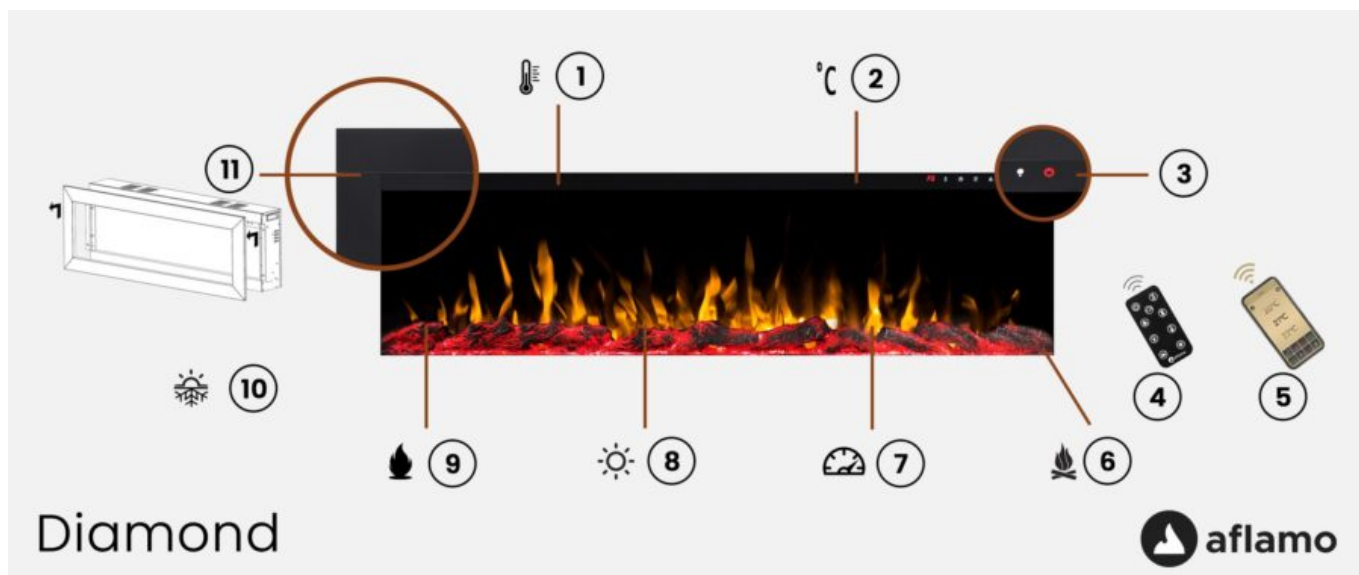

### Opis produktu

#### Unikalne cechy

**Kominek ma nowoczesny design.**

Kominek posiada **głębokie** palenisko.

Odczepiana rama sprawia, że kominek można zabudować całkowicie w ścianie. Dzięki temu będzie **całkowicie bezramkowy**.

### Sposoby montażu

#1Całkowicie w ścianie

Palenisko i płomieńNajbardziej realistyczny efekt płonącego ognia

Wydajne ogrzewanieOgrzej swój dom

Grzejnik posiada 2 poziomy mocy do wyboru.

Termostat pozwala osiągnąć i utrzymać komfortową temperaturę w zakresie 18-30°C

Co zawiera opakowanie?

1. Kominek
2. Pilot zdalnego sterowania
3. Zestaw palenisk
4. Akcesoria montażowe
5. Instrukcja obsługi i montażu
6. Profile styropianowe zabezpieczające kominek przed uszkodzeniami