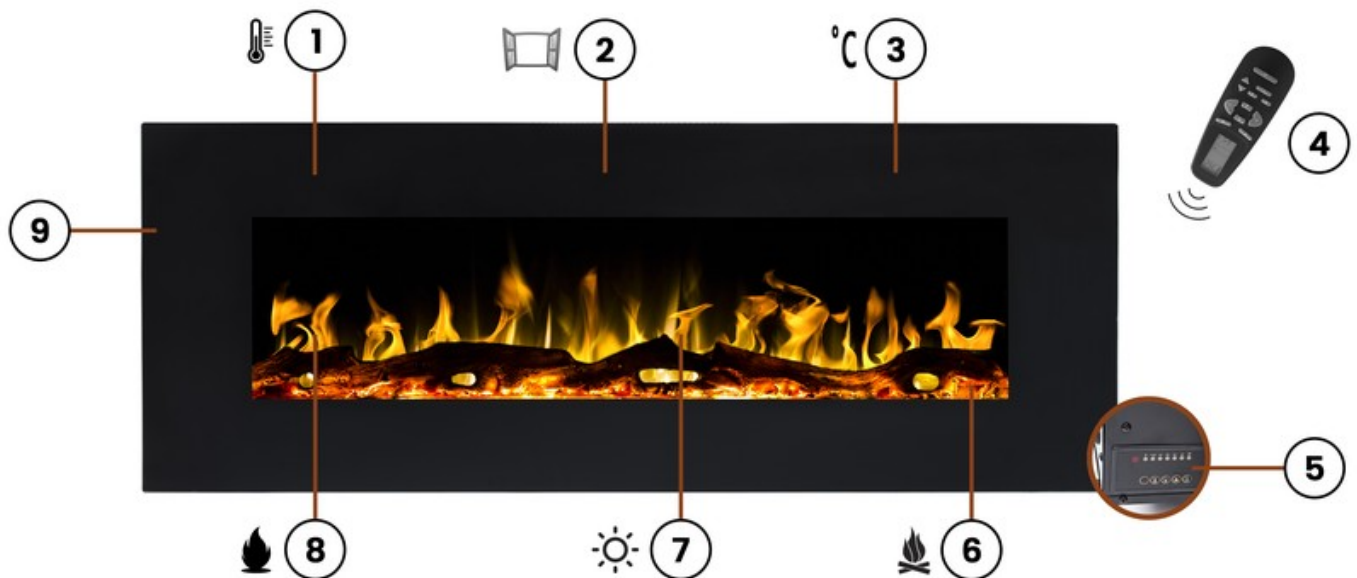

Opis produktu

1. 2 poziomy grzania: 750 / 1500 W
2. czujnik otwartego ognia
3. cyfrowy termostat
4. pilot zdalnego sterowania
5. panel kontrolny
6. palenisko w zestawie: polana
7. 4 poziomy jasności płomienia

Wiele wariantów do wyboru

Kominek ścienny Albion

Unikalne cechy

nowoczesny design

Przedni panel wykonany jest w całości ze szkła.
Duża czarna rama wokół paleniska podkreśla jego ekskluzywny charakter.

Kominek posiada płomień w kolorze **pomarańczowym**

Wydajne ogrzewanieOgrzej swój dom

Grzejnik posiada 2 poziomy mocy do wyboru.

Termostat pozwala osiągnąć i utrzymać komfortową temperaturę w zakresie 18-30°C

Co zawiera opakowanie?

1. Kominek
2. Pilot zdalnego sterowania
3. Zestaw palenisk
4. Akcesoria montażowe
5. Instrukcja obsługi i montażu
6. Profile styropianowe zabezpieczające kominek przed uszkodzeniami

Sposoby montażu	do zawieszenia na ścianie
Unikalna cecha	duży, czarny front
Efekt płomienia	LED
Aplikacja mobilna	nie
Pilot zdalnego sterowania	tak
Kolor / wykończenie	metalowy, czarny, szklany
Wyłącznik czasowy (timer)	tak
Programator tygodniowy	tak
Funkcja grzania	tak
Płomień niezależny od funkcji grzania	tak
Moc grzewcza	750 / 1500 W
Regulacja temperatury	od 18 do 30°C
Zabezpieczenie przed przegrzaniem	tak
Termostat	tak